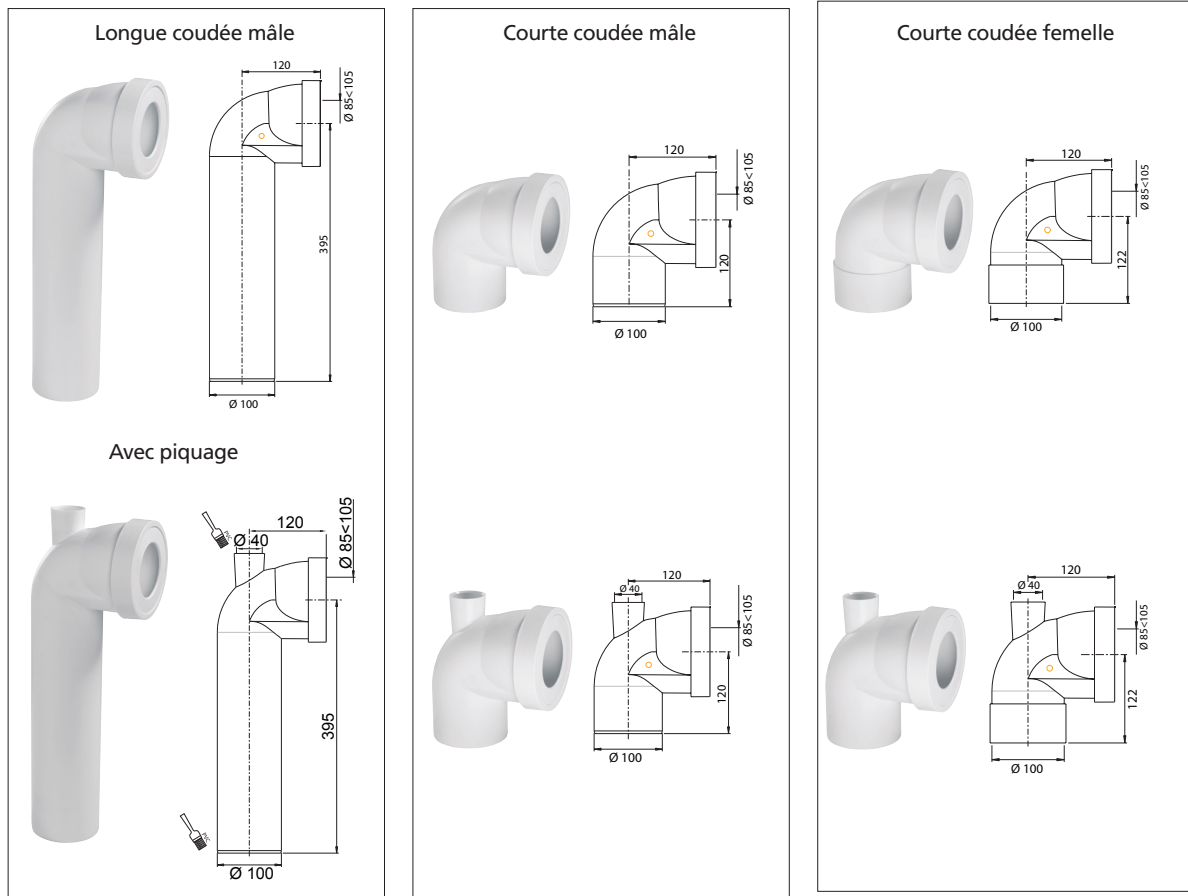

RACCORDS WC

Garantie
2
ANS

PIPES WC RIGIDES

► Une large gamme répondant à chacun des besoins

Longue coudée mâle
avec et sans piquage

Longue coudée femelle
avec et sans piquage

Courte coudée femelle
avec et sans piquage

Courte coudée mâle
avec et sans piquage

Le Design innovant **ÉCOULEMENT** +
supprime toute rétention d'eau et donc
tout risque de fuite.

AVANT

APRÈS

wirquin
PRO

EXPERT EN ÉQUIPEMENT SANITAIRE

CARACTÉRISTIQUES TECHNIQUES

- ▶ Pipes courtes, longues, mâles et femelles, avec ou sans piquage, Wirquin intègre dans son référencement une gamme complète de raccords collables à la colle PVC.
- ▶ Le design unique de ces pipes apporte une amélioration majeure au produit : plus de rétention possible.
- ▶ Ecoulement + : fini les rétentions d'eau en sortie de cuvette grâce au design intérieur unique.

Sortie de cuvette	Ø 85 mm < Ø 105 mm
Raccordement canalisation	Ø 100 mm

Désignation		Référence	Gencod	Packaging	Multiple/ Colisage
PIPE LONGUE COUDÉE MÂLE	SANS PIQUAGE	71060101	3375537142095	Vrac	01/16
	AVEC PIQUAGE	71060201	3375537142101	Vrac	01/12
PIPE COURTE COUDÉE MÂLE	SANS PIQUAGE	71020101	3375537142071	Vrac	01/30
	AVEC PIQUAGE	71020201	3375537142088	Vrac	01/30
PIPE COURTE COUDÉE FEMELLE	SANS PIQUAGE	71020102	3375537145577	Vrac	01/30
	AVEC PIQUAGE	71020202	3375537145584	Vrac	01/30