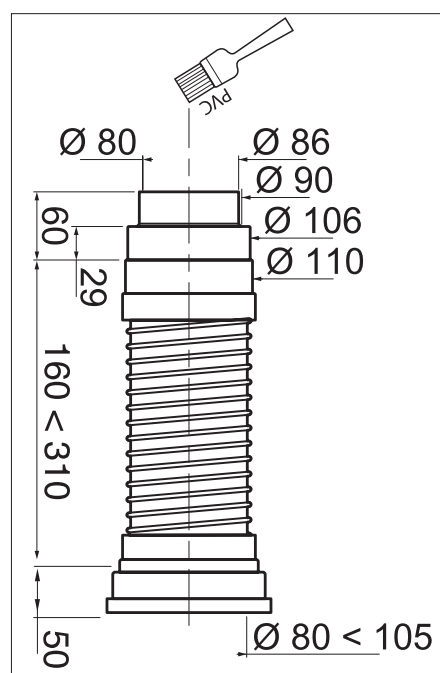

RACCORDS WC

Garantie
2
ANS

PIPES SOUPLESS

► *Idéal en rénovation : s'adapte à toutes les configurations, même les plus complexes.*

Écoulement optimum grâce
à la paroi intérieur lisse

Ne passez plus des heures à raccorder
votre cuvette de W.C. à l'évacuation !
Avec la pipe SOUPLESS®, raccorder un
W.C. devient un jeu d'enfant ! Un seul
produit suffit : plus besoin de coude !

wirquin
PRO

EXPERT EN ÉQUIPEMENT SANITAIRE

CARACTÉRISTIQUES TECHNIQUES

Sortie de cuvette	Ø 80 mm < Ø 105 mm	
Raccordement canalisation	Ø 93 et Ø 100 mm	
Dimensions	Modèle court : 240 < 380 mm	Modèle long : 320 < 520 mm

▶ Installation simple et facile

Modèle court

Modèle long

Désignation	Référence	Gencod	Packaging	Multiple/ Colisage
PIPE SOUPLESS COURTE	RWC1099	3375530268884	Film	01/15
PIPE SOUPLESS LONGUE	RWC1090	3375530256058	Film	01/12