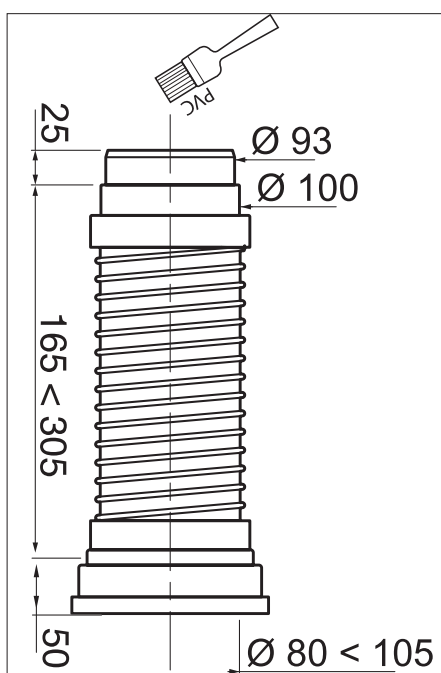

RACCORDS WC

Garantie
2
ANS

PIPES SOUPLESS

► *Idéal en rénovation : s'adapte à toutes les configurations, même les plus complexes.*

Écoulement optimum grâce
à la paroi intérieur lisse

Ne passez plus des heures à raccorder
votre cuvette de W.C. à l'évacuation !
Avec la pipe SOUPLESS®, raccorder un
W.C. devient un jeu d'enfant ! Un seul
produit suffit : plus besoin de coude !

wirquin
PRO

EXPERT EN ÉQUIPEMENT SANITAIRE

CARACTÉRISTIQUES TECHNIQUES

Sortie de cuvette	Ø 80 mm < Ø 105 mm	
Raccordement canalisation	Ø 93 et Ø 100 mm	
Dimensions	Modèle court : 240 < 380 mm	Modèle long : 320 < 520 mm

▶ Installation simple et facile

Modèle court

Modèle long

Désignation	Référence	Gencod	Packaging	Multiple/ Colisage
PIPE SOUPLESS COURTE	RWC1099	3375530268884	Film	01/15
PIPE SOUPLESS LONGUE	RWC1090	3375530256058	Film	01/12