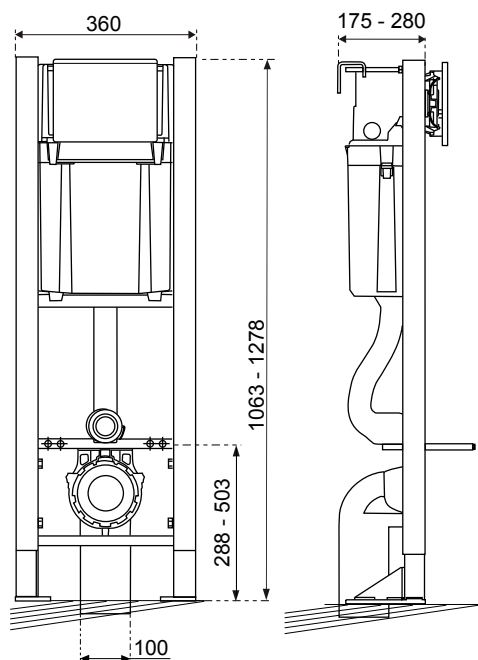

CARACTÉRISTIQUES TECHNIQUES

Garantie
10
ANS

Silencieux

AUTO PORTANT
sol et/ou mur

Acier traité
ANTI CORROSION