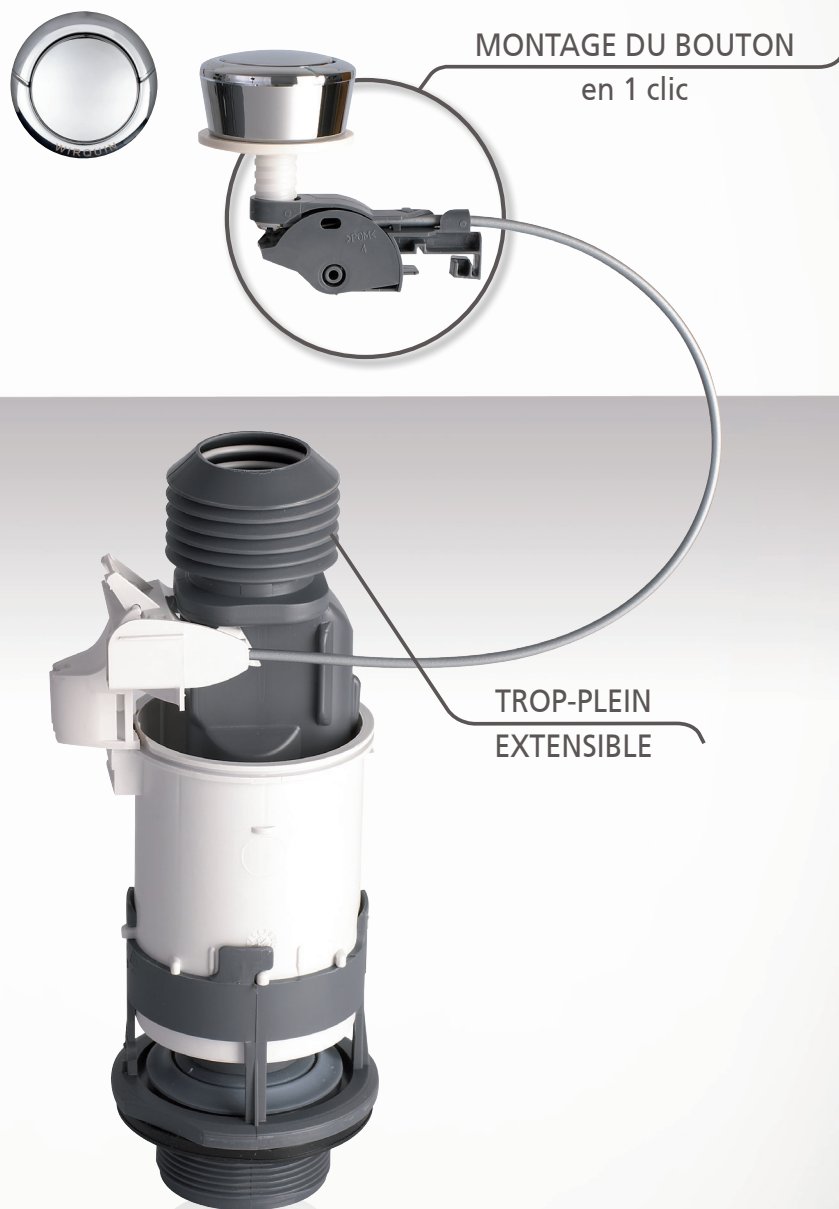

MÉCANISME

MD²

► *Mécanisme simple chasse à câble*

Le MD² est un mécanisme simple chasse compact certifié NF et garanti 10 ans.

Grâce à son système à câble, l'ajustement à la hauteur du réservoir se fait automatiquement et le câble compense les écarts d'alignements.

wirquin
PRO

EXPERT EN ÉQUIPEMENT SANITAIRE

PRINCIPES DE MISE EN OEUVRE

- Mécanisme de chasse simple volume certifié NF, garantie 10 ans, de la marque WIRQUIN PRO.
- La commande à câble permet un ajustement automatique et une compensation des désaxages entre le trou de couvercle et la cuve, montage facile et rapide, fourni avec un bouton chromé pour un trou de 14 à 46 mm et une hauteur ajustable entre 300 à 420 mm, trop plein extensible.
- Livré complet avec joint de cuvette en PVC expansé, kit de vis cuvette-réservoir et clé de montage.

FIABILITÉ

TESTÉ 200 000 CYCLES : soit plus de 35 ans d'utilisation pour une famille de 4 personnes.

CARACTÉRISTIQUES TECHNIQUES

Hauteur du réservoir	300 à 420 mm
Diamètre du trou de couvercle	14 à 46 mm
Commande du mécanisme	Câble
Caractéristiques principales	<ul style="list-style-type: none"> - Ajustement automatique à la hauteur du réservoir - Le câble compense les écarts d'alignements - Trop plein extensible : sans découpe, ni mesure - Testé 200.000 cycles