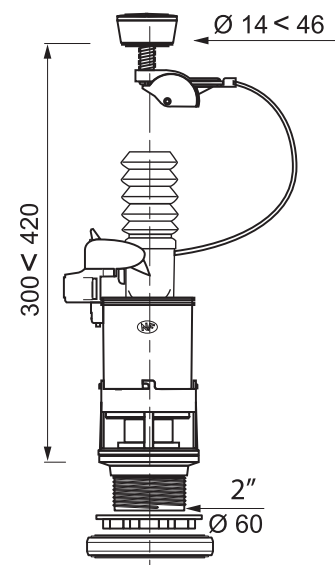

wirquin
PRO

EXPERT EN ÉQUIPEMENT SANITAIRE

PRINCIPES DE MISE EN OEUVRE

- Mécanisme de chasse simple volume certifié NF, garantie 10 ans, de la marque WIRQUIN PRO.
- La commande à câble permet un ajustement automatique et une compensation des désaxages entre le trou de couvercle et la cuve, montage facile et rapide, fourni avec un bouton chromé pour un trou de 14 à 46 mm et une hauteur ajustable entre 300 à 420 mm, trop plein extensible.
- Livré complet avec joint de cuvette en PVC expansé, kit de vis cuvette-réservoir et clé de montage.

FIABILITÉ

TESTÉ 200 000 CYCLES : soit plus de 35 ans d'utilisation pour une famille de 4 personnes.

CARACTÉRISTIQUES TECHNIQUES

Hauteur du réservoir	300 à 420 mm
Diamètre du trou de couvercle	14 à 46 mm
Commande du mécanisme	Câble
Caractéristiques principales	<ul style="list-style-type: none"> - Ajustement automatique à la hauteur du réservoir - Le câble compense les écarts d'alignements - Trop plein extensible : sans découpe, ni mesure - Testé 200.000 cycles