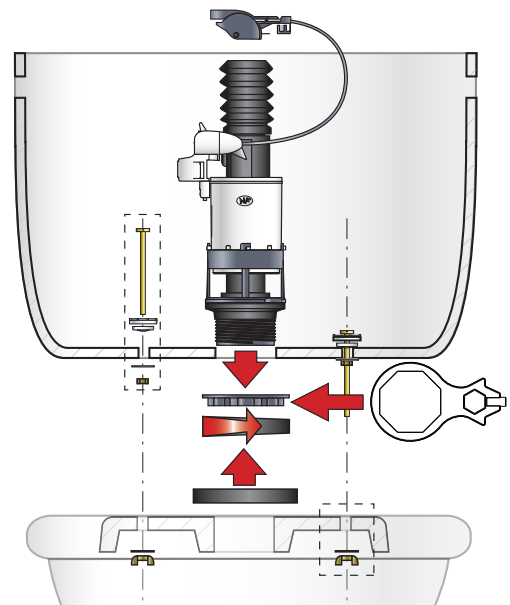

MÉCANISME

MD²

► *Mécanisme simple chasse à câble*

Le MD² est un mécanisme simple chasse compact certifié NF et garanti 10 ans.

Grâce à son système à câble, l'ajustement à la hauteur du réservoir se fait automatiquement et le câble compense les écarts d'alignements.

wirquin
PRO

EXPERT EN ÉQUIPEMENT SANITAIRE

PRINCIPES DE MISE EN OEUVRE

- Mécanisme de chasse simple volume certifié NF, garantie 10 ans, de la marque WIRQUIN PRO.
- La commande à câble permet un ajustement automatique et une compensation des désaxages entre le trou de couvercle et la cuve, montage facile et rapide, fourni avec un bouton chromé pour un trou de 14 à 46 mm et une hauteur ajustable entre 300 à 420 mm, trop plein extensible.
- Livré complet avec joint de cuvette en PVC expansé, kit de vis cuvette-réservoir et clé de montage.

FIABILITÉ

TESTÉ 200 000 CYCLES : soit plus de 35 ans d'utilisation pour une famille de 4 personnes.

CARACTÉRISTIQUES TECHNIQUES

Hauteur du réservoir	300 à 420 mm
Diamètre du trou de couvercle	14 à 46 mm
Commande du mécanisme	Câble
Caractéristiques principales	<ul style="list-style-type: none"> - Ajustement automatique à la hauteur du réservoir - Le câble compense les écarts d'alignements - Trop plein extensible : sans découpe, ni mesure - Testé 200.000 cycles