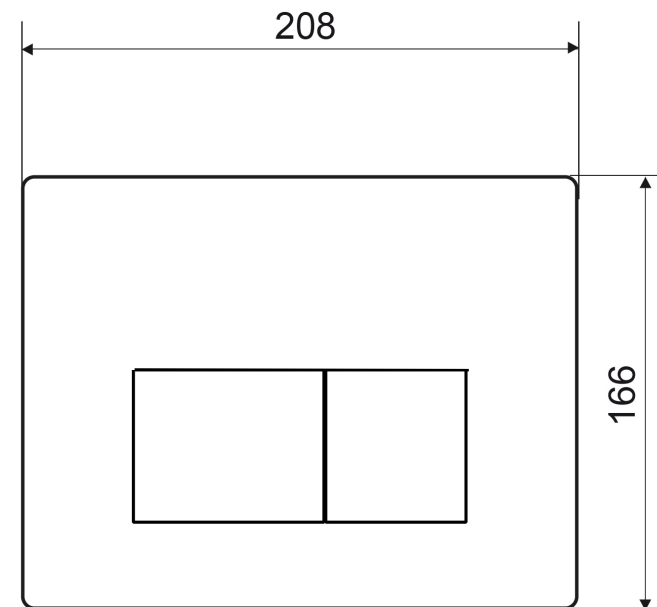

**PLAQUES DE COMMANDE**

Texte d'appel d'offre :

Plaque de commande type « design » double volume de marque WIRQUIN PRO, de finition ....., référence ..... Largeur 208 mm et hauteur 166mm.

## Performances

Plaque de commande double chasse L.208mmxH.166mm.  
Plaque compatible avec le bâti CHRONO et le Bâti COMPACT.