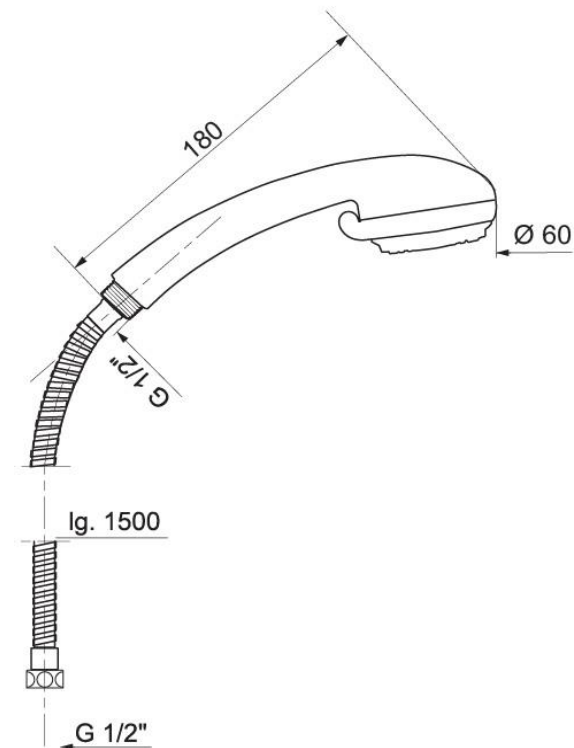

COMBINE TRIO DESEO

► Matière majoritaire : ABS

► Texte d'appel d'offre :

Combiné trio Deseo 2 jets de la marque Wirquin Pro, référence 60721275. Flexible en métal chromé. Double agrafage, résistant à une traction de 50kg. Connexion universelle. Douchette 2 jets en ABS Chromé résistant à 200 h de brouillard salin. Position stop pour réaliser des économies d'eau. Livrée avec 1 joint réducteur de débit. Débit 12l/mn. Picot anticalcaire. Diffuseur \varnothing 60 mm. Support 3 positions.

► Caractéristiques techniques

► Performances

Position stop jet économie d'eau Produit livré avec un joint réducteur de débit. 2 jets : pluie fine et massage. Eroux laiton côté robinetterie, flexible double agrafage.