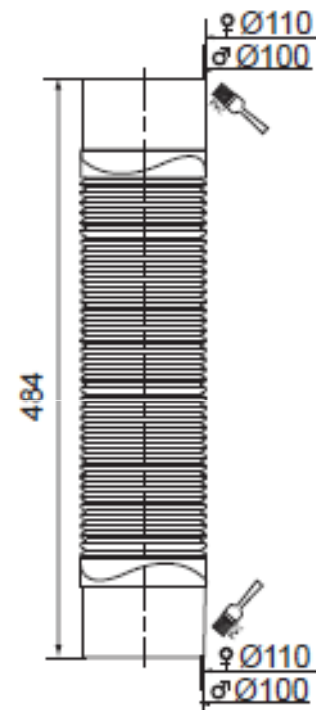

**wirquin**  
**PRO**

MAGICOUDE d100 / 110

MAGICOUDE 100 / 110

► Texte d'appel d'offre :

Magicoude diamètre 100/110 mm de marque WIRQUIN PRO, référence 79007001

► Caractéristiques techniques

► Performances

Raccordement 100 / 110

► Conditionnement - Colisage

Packaging	Colisage / Carton
VRAC	01/15

► Codification

Code	Gencod
79007001	3375539042713