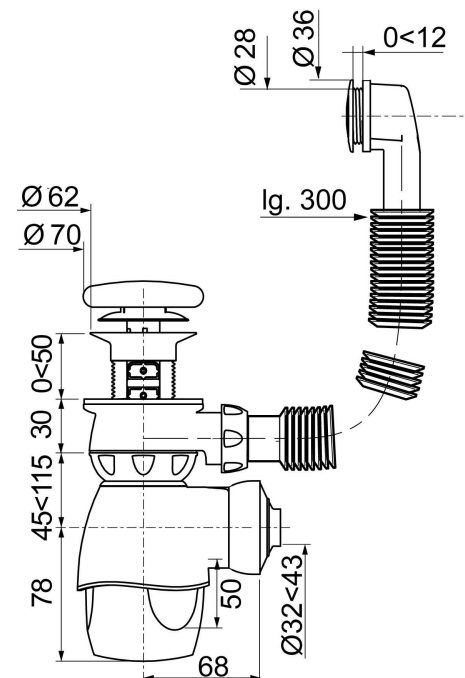

wirquin
PRO

**ENSEMBLE LAVABO + VASQUE
BONDE TOUT EN UN + TP**

BONDE LAVABO TOUT EN UN -TP

► Texte d'appel d'offre :

Bonde lavabo, vasque Tout en Un avec intercalaire de trop plein de marque WIRQUIN PRO, référence 30720548.

Siphon bi injecté, installation par emboîtement du tube d'évacuation $\varnothing 25$ à 43, tête ouverte.

► Caractéristiques techniques

► Performances

Garde d'eau 50 mm

Débit 62.40 L/mn

Pour les lavabos ou vasques jusqu'à 50 mm d'épaisseur.

► Conditionnement - Colisage

Packaging	Colisage carton
SAC	01/24

► Codification

Code	Gencod
30720548	3375537204717