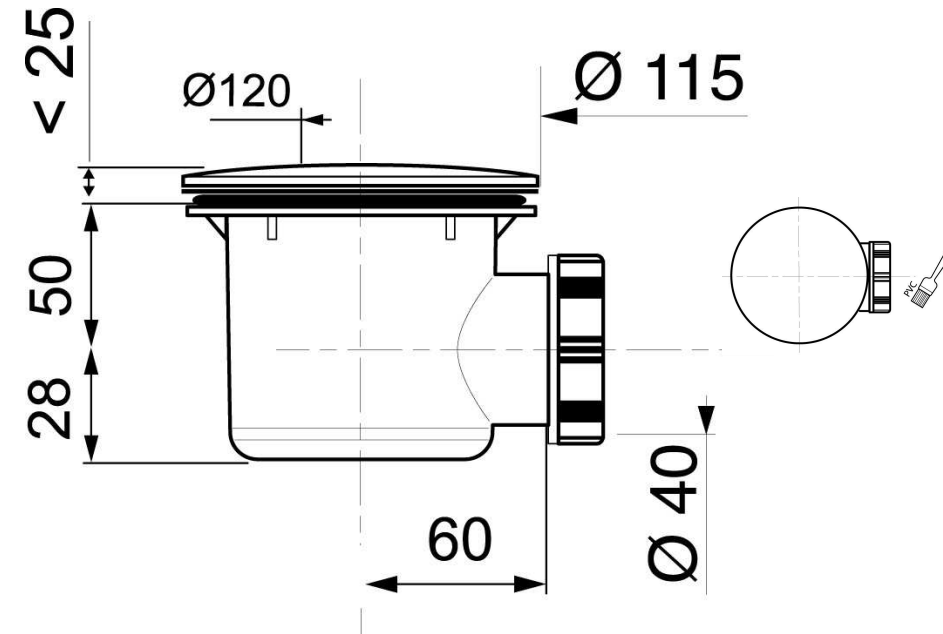

wirquin
PRO

Bonde de douche TOURBILLON Dôme ABS

BONDE TOURBILLON DOME ABS

► Texte d'appel d'offre :

Bonde de douche ø90 TOURBILLON, NF, marque WIRQUIN PRO, référence 30720406, grand débit auto-siphonnée, dôme ABS chromé

► Caractéristiques techniques

► Performances

débit : 29 L/ mn en horizontal
Hauteur 78 mm
Garde d'eau 50 mm

► Conditionnement - Colisage

Packaging	Colisage / Carton
Boite	01/18

► Codification

Code	Gencod
30720406	3375537203321