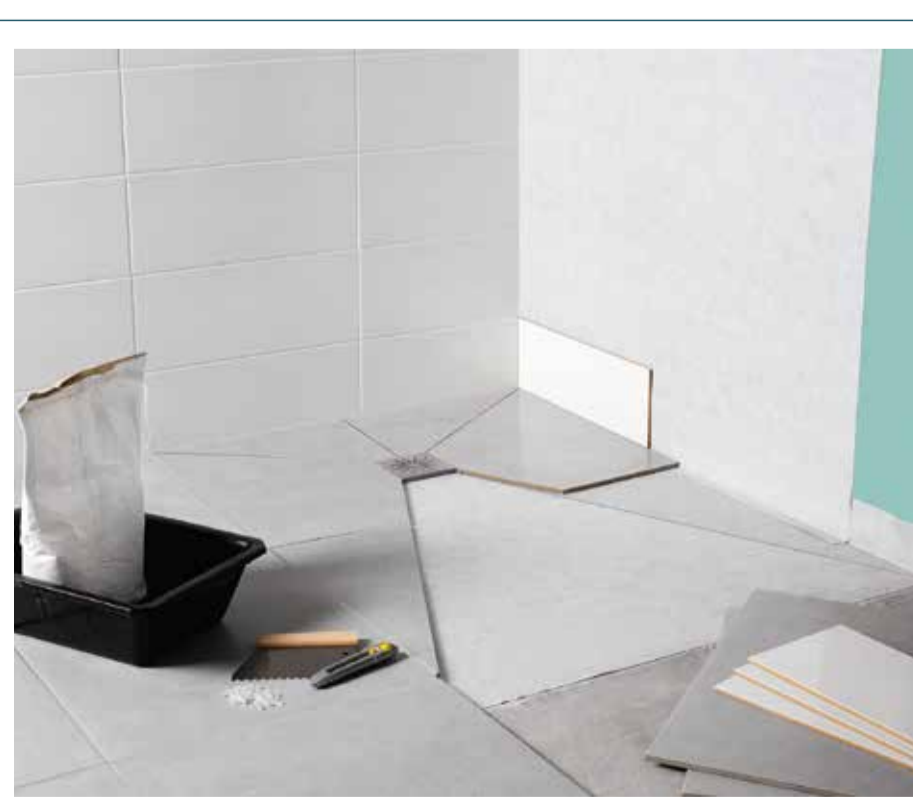

Infos techniques :

- Technologie allégée (20 Kg/m²) : alliage de Solid Surface (résine) et de verre cellulaire (produit imputrescible et 100% étanche)
- Anti-bactérien
- Recoupable
- 5 coloris disponibles : blanc / noir / gris ardoise / gris taupe / gris clair
- Garantie 10 ans

Blanc RAL 9010 Gris taupe RAL 7046 Gris clair RAL 7037 Gris ardoise RAL 7015 Noir RAL 9005

VENISIO RECEVEURS À CARRELER

Leur natte d'étanchéité pré-collée et leur résistance mécanique renforcée facilitent son installation. Côté déco, les receveurs à carrelage Wirquin Pro accueilleront tous les types de carrelage.

Prix : à partir de 280€ TTC

Infos techniques :

- 6 dimensions disponibles : 90 x 90 cm / 120 x 90 cm / 120 x 120 cm / 140 x 90 cm / 150 x 100 cm / 185 x 90 cm
- 2 grilles disponibles : caniveau et carrée
- Garantie 10 ans