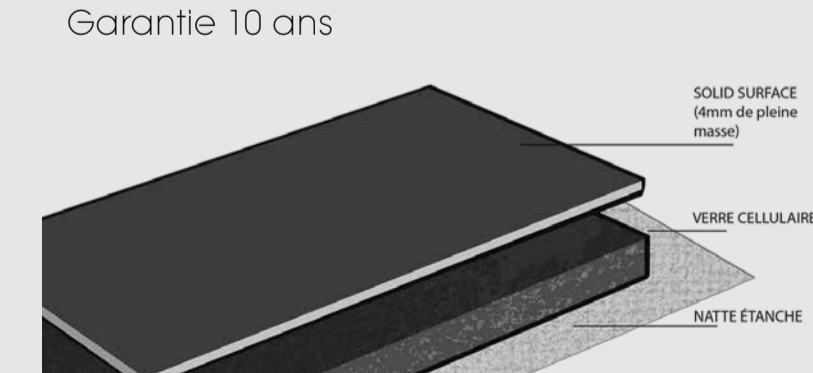

NOUVELLES GAMMES POUR DOUCHE A L'ITALIENNE, PAR WIRQUIN PRO.

Minimaliste et design, la douche à l'italienne trouve parfaitement sa place dans les salles de bains modernes. Elle est d'ailleurs de plus en plus plébiscitée lors de travaux de rénovation ou de construction. Son installation à fleur de sol permet **un accès facile pour toute la famille**. Côté aménagement, elle offre une **impression d'espace et de grandeur grâce à ses lignes pures et légères**.

Expert en équipements sanitaires depuis plus de 40 ans, **Wirquin Pro présente ses solutions d'équipements pour douche à l'italienne**.

COUP D'ŒIL SUR DEUX GAMMES COMPLÈTES ET INNOVANTES : VENISIO PIERRE NATURELLE ET VENISIO RÉSINE

Wirquin Pro innove et propose aujourd'hui Venisio pierre naturelle et Venisio résine effet pierre, deux nouvelles gammes de receveurs et de panneaux d'habillage muraux design assorties.

Ultra-légère, la technologie utilisée sur les receveurs et panneaux d'habillage Wirquin Pro garantit une pose facilitée et une étanchéité durable, notamment grâce à une natte pré-collée sur chaque produit qui assure une remontée d'étanchéité rapide à mettre en place et garantie dans le temps.

En pierre naturelle ou en Solid Surface aspect pierre (résine), ces deux gammes innovantes s'adapteront à tous les styles de salles de bains.

VENISIO PIERRE NATURELLE