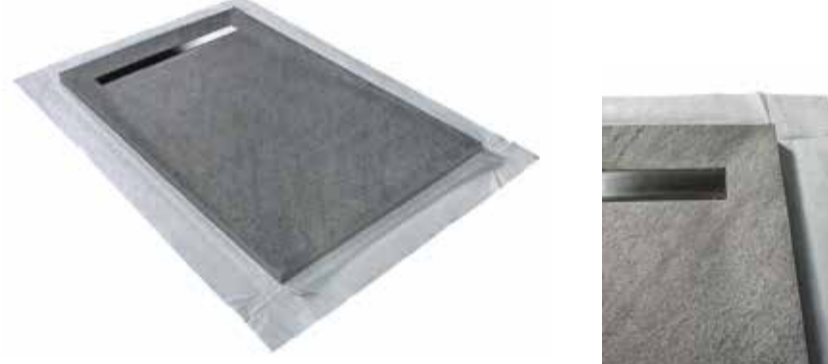

En pierre naturelle ou en Solid Surface aspect pierre (résine), ces deux gammes innovantes s'adapteront à tous les styles de salles de bains.

VENISIO PIERRE NATURELLE

Les receveurs et panneaux d'habillage muraux Venisio en pierre naturelle et verre cellulaire, apportent à la douche une **finition unique et haut de gamme**. L'assemblage de ces deux matériaux de qualité confère aux produits des propriétés isolantes garanties dans le temps ainsi qu'une épaisseur minimale pour un produit extra-slim. Le topping en pierre naturelle est anti-dérapant et apporte un aspect de surface exceptionnel. Disponible en deux coloris, Roche de mer et Graphite, la gamme Venisio Pierre Naturelle est idéale pour une douche à l'italienne précieuse et design.

LE RECEVEUR

Pour encore plus d'harmonie dans la salle de bains, le receveur Venisio peut s'équiper d'une grille caniveau dans le même matériau et coloris que l'ensemble du produit.

- 3 dimensions disponibles : 120x90 cm / 140x90 cm / 185x90 cm
- Epaisseur : 35 mm
- 1 grille caniveau en acier inox brossé ou en finition pierre naturelle

Prix : à partir de 900€ TTC

LE PANNEAU D'HABILLAGE MURAL

Flexible et ajustable, il est spécialement conçu pour le fond de douche et peut recouvrir tous les types de murs et même un ancien carrelage. Ultra-slim, le panneau en pierre naturelle Venisio ne fait que 10 mm d'épaisseur permettant ainsi de faciliter la pose du produit.

- Dimensions : 200x100 cm
- Epaisseur : 10 mm
- Flexibilité du produit pour s'adapter à tous les chantiers et les irrégularités

Prix : à partir de 580€ TTC

Infos techniques :

- Technologie allégée (20 Kg/m²) : alliage de pierre naturelle et de verre cellulaire (produit imputrescible et 100% étanche)
- Anti-bactérien
- Recoupable
- 2 coloris disponibles : roche de mer et graphite
- Garantie 10 ans