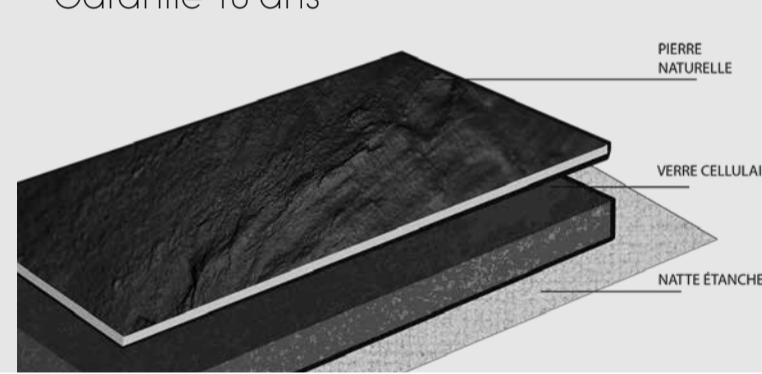

- Dimensions : 200x100 cm
- Epaisseur : 10 mm
- Flexibilité du produit pour s'adapter à tous les chantiers et les irrégularités

Prix : à partir de 580€ TTC

Infos techniques :

- Technologie allégée (20 Kg/m²) : alliage de pierre naturelle et de verre cellulaire (produit imputrescible et 100% étanche)
- Anti-bactérien
- Recoupable
- 2 coloris disponibles : roche de mer et graphite
- Garantie 10 ans

Roche de mer Graphite

VENISIO RÉSINE EFFET PIERRE

Cette nouvelle génération de receveurs et panneaux d'habillage muraux en Solid Surface ultra léger et verre cellulaire isolant offre les meilleurs garanties : **design, performance et gain de temps lors de la pose**. Du blanc immaculé au noir, en passant par trois teintes de gris, la gamme Venisio est disponible en cinq coloris afin de s'intégrer dans chaque style de salles de bains.