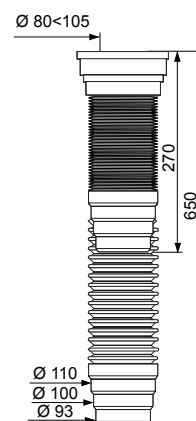

### PIPE EXTENSIBLE ARMATURE MÉTAL LONGUE À COLLER

La pipe WC extensible convient pour les installations complexes, notamment pour les travaux de rénovation où la canalisation d'évacuation n'est pas accessible avec une pipe WC rigide. Le fil métallique à l'intérieur de la gaine garantit que cette dernière est à l'épreuve du temps. Ce produit est adapté pour les installations push-fit (à emboîter) ou à coller, en retirant le joint.

#### SOLIDITÉ RENFORCÉE DE LA PIPE WC

- Fil métallique dans la gaine

### CARACTÉRISTIQUES TECHNIQUES

Type de connexion : à coller

Longueur : 280 mm < 650 mm

Diamètre d'entrée : 80-105 mm

Raccord canalisation : 93-100 et 110 mm

Matériaux : corps en polypropylène (PP),  
embout à coller en PVC

### INFORMATIONS CLÉS

Nom du produit	Référence	EAN 13	Packaging	Multiple / Colisage
PIPE EXTENSIBLE ARMATURE MÉTAL LONGUE À COLLER	71260001	3375537140053	Film	15