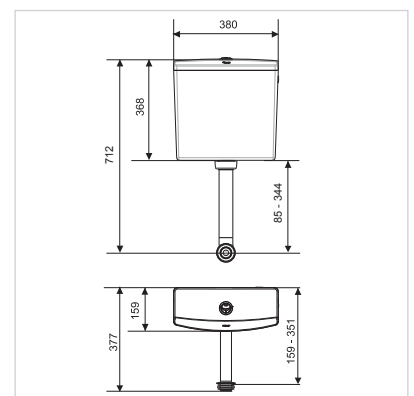

Dimensions : L - 380 mm x H - 368 mm x P - 160 mm.  
Pour la fixation à la cuvette, l'entraxe est réglable de 135 à 240 mm.

## CARACTÉRISTIQUES TECHNIQUES

Mécanisme : MW2 à câble économie d'eau 3/6 litres.

Robinet flotteur : Topy alimentation latérale, ultra compact.

Dimensions : L380 mm x H368 mm x P160 mm.

Livré avec tube de descente : L345 mm x H332 mm.