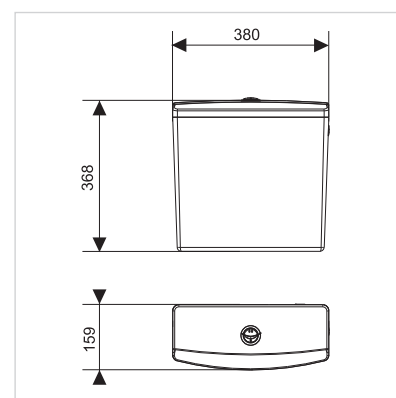

Dimensions : L - 380 mm x H - 368 mm x P - 160 mm.

Pour la fixation à la cuvette, l'entraxe est réglable de 135 à 240 mm.

PLUS PRODUITS

ÉCONOMIE D'EAU

- Double chasse

FACILE ET RAPIDE À INSTALLER

- Équipement complet (fixations, visseries et mécanisme de chasse inclus)

Dimensions : L380 mm x H368 mm x P160 mm.

Entraxe réglable (fixation à la cuvette) : 135 à 240 mm.

INFORMATIONS CLÉS

Nom du produit	Référence	EAN 13	Packaging	Multiple / Colisage
Réservoir REVISO bas	50717359	3375537173570	Boîte	1