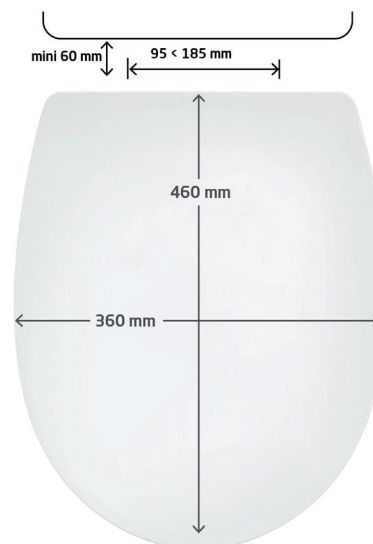

ABATTANT MARBELLA BLEU NORDIQUE

CARACTÉRISTIQUES TECHNIQUES

Matériau : Thermoplastique

Forme : Forme en U

Finition : Brillant

Charnières : Plastique

Fermeture en douceur : Oui

Déclipsable : Oui

Top Fix / Fixation par le dessus : Non

Distance entre les 2 trous de cuvette : 95-185 mm

Matériau visserie : Inox

Endurance : 20000 cycles

ENTRETIEN ET NETTOYAGE

- L'abattant et le couvercle doivent être nettoyés à l'eau chaude savonneuse.
- N'utilisez pas de nettoyants agressifs ou abrasifs car ils pourraient rayer la surface de l'abattant.
- Les charnières doivent être nettoyées avec du savon ou un détergent doux. Après les avoir nettoyées, rincez les charnières à l'eau claire et essuyez-les.
- N'utilisez jamais d'eau de Javel, de nettoyants concentrés ou d'acides sur les charnières pour ne pas les décolorer ou les piquer.
- Ne laissez pas d'eau de Javel dans la cuvette, couvercle fermé, pour ne pas décolorer l'abattant et les charnières.
- Veillez à ne pas éclabousser les charnières lorsque vous versez de l'eau de Javel dans la cuvette des toilettes.

QUALITÉ

10000 cycles d'ouverture/fermeture.
Garanti deux ans.

INFORMATIONS CLÉS

Nom du produit	Référence	EAN 13	Packaging	Multiple / Colisage
Abattant MARBELLA BLEU NORDIQUE	20724242	3375537240692	Boite	5