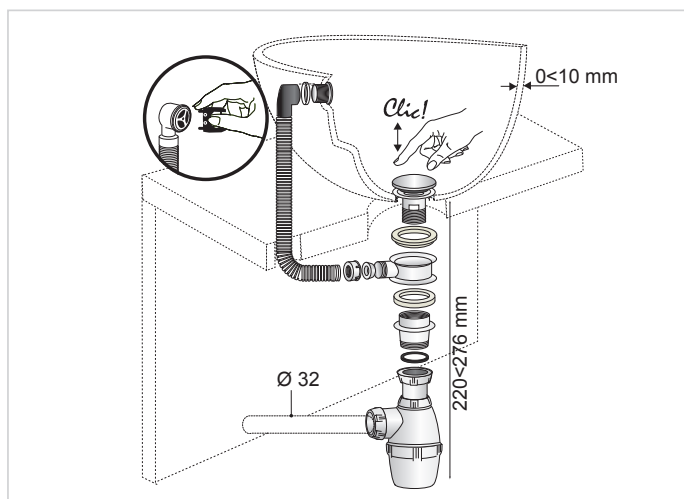

VIDAGE POUR LAVABO

ENSEMBLE COMPLET DE LAVABO QUICK-CLAC AVEC TROP-PLEIN

Cet ensemble complet, conçu pour équiper un lavabo avec trop-plein extérieur, comprend une bonde et un siphon classique de qualité. Réglable en hauteur et disposant d'une garde d'eau de 50 mm, cet ensemble de lavabo est efficace contre les remontées de mauvaises odeurs.

PLUS PRODUITS

ENSEMBLE COMPLET AVEC BONDE ET SIPHON POUR LAVABO.

• Ensemble complet pour lavabo.

EFFICACITÉ CONTRE LES REMONTÉES D'ODEURS.

• Garde d'eau de 50 mm.

FACILE À INSTALLER.

• Réglable en hauteur.

ACCESSIBLE EN CAS DE BOUCHAGE.

• Bouchon de dégorgement amovible.

CARACTÉRISTIQUES TECHNIQUES

Garde d'eau : 50 mm

Diamètre de sortie du siphon : Ø32

Avec trop-plein

INFORMATIONS CLÉS

Nom du produit	Référence	EAN 13	Packaging	Multiple / Colisage
VIDAGE COMPLET LAVABO	30724000	3375537238354	Boite	18