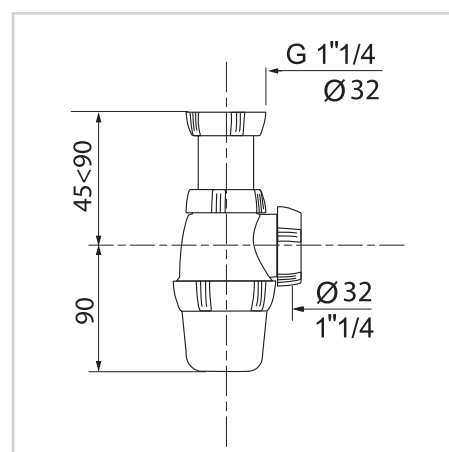

PLUS PRODUITS

EFFICACITÉ CONTRE LES REMONTÉES D'ODEURS.

- Garde d'eau de 50 mm.

FACILE À INSTALLER.

- Réglable en hauteur.

ACCESSIBLE EN CAS DE BOUCHAGE.

- Culot du siphon dévissable en cas de besoin..

CARACTÉRISTIQUES TECHNIQUES

Débit : 52 L/min

Garde d'eau : 50 mm

Diamètre d'entrée du siphon : 1"1/4

Diamètre de sortie du siphon : Ø32 mm

Option du siphon : réglable en hauteur de 135 à 180 mm

INFORMATIONS CLÉS

Nom du produit	Référence	EAN 13	Packaging	Multiple / Colisage
Siphon de lavabo	30723136	3375537230167	Sac plastique	60