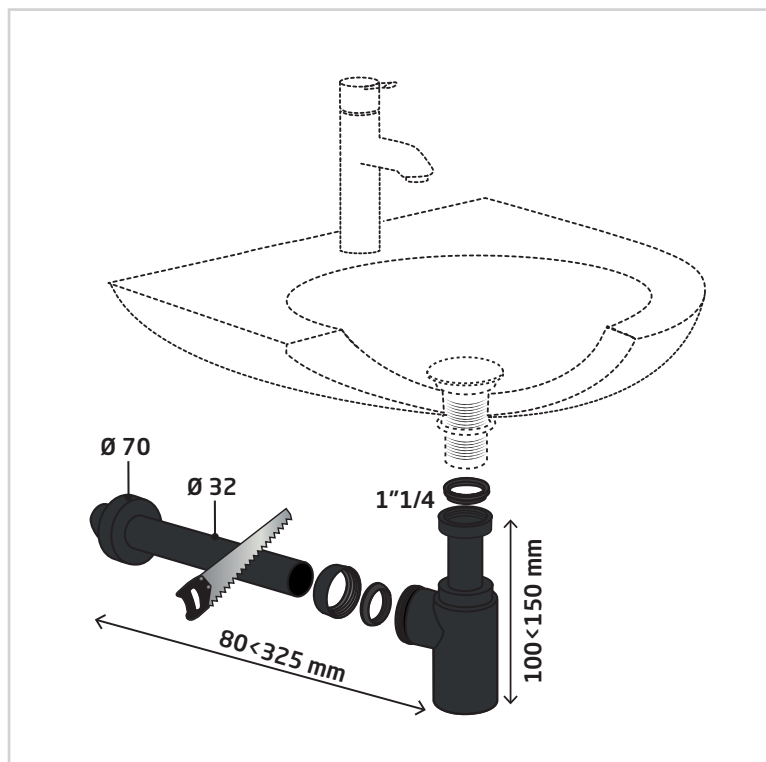

- Design rond en laiton massif.

LIBÈRE DE LA PLACE SOUS LE LAVABO.

- Culot court.

FACILE À INSTALLER.

- Réglable en hauteur.

ACCESSIBLE EN CAS DE BOUCHAGE.

- Bouchon de dégorgeement amovible.

wirquin

SIPHON EN LAITON MINI LINÉIS

CARACTÉRISTIQUES TECHNIQUES

Débit : 40 L/min

Garde d'eau : 10 mm

Diamètre d'entrée du siphon : 1"1/4

Diamètre de sortie du siphon : Ø32

ENTRETIEN ET NETTOYAGE

Pour protéger votre installation, nous vous recommandons de ne pas utiliser de produits d'entretien à base d'acide sulfurique.

INFORMATIONS CLÉS

Nom du produit	Référence	EAN 13	Packaging	Multiple / Colisage
SIPHON DE LAVABO EN LAITON MINI LINEIS	30722857	3375537227402	Boîte	15