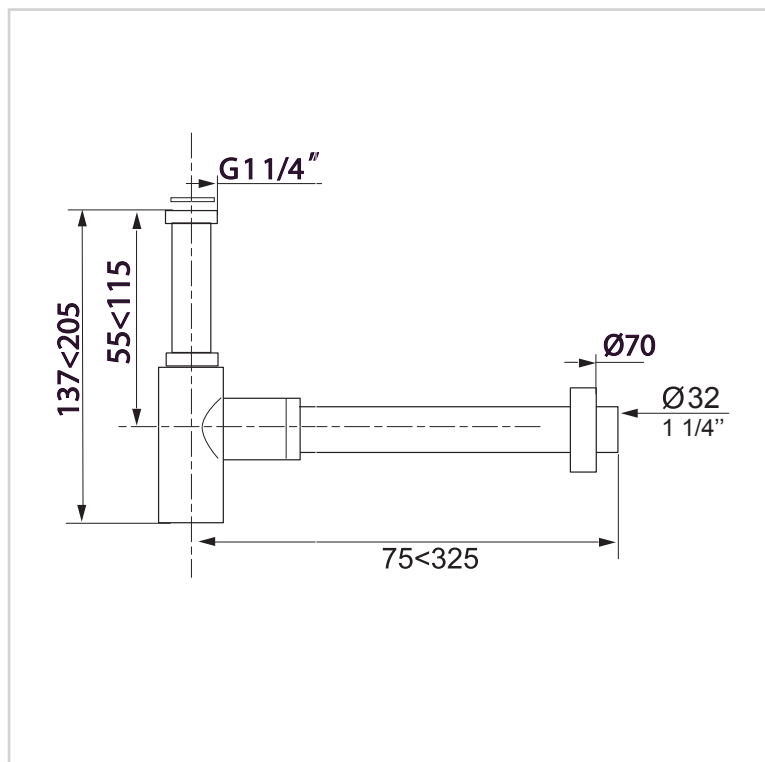

## CARACTÉRISTIQUES TECHNIQUES

Débit : 42 L/min

Garde d'eau : 50 mm

Diamètre d'entrée du siphon : 1"1/4

Diamètre de sortie du siphon : Ø32