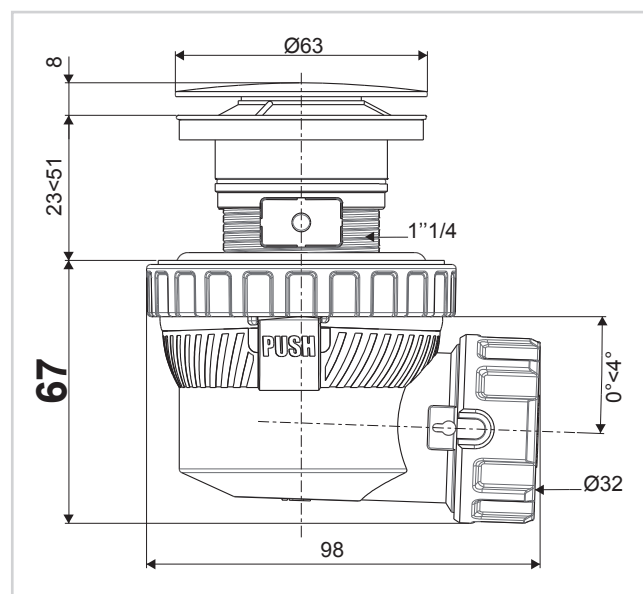

• Clapet quick-clac et dessus de bonde en laiton chromé.

wirquin

NANO 6.7 ENSEMBLE QUICK CLAC DÔME LAITON NOIR

CARACTÉRISTIQUES TECHNIQUES

Diamètre de sortie de l'ensemble : Ø32

Type de bonde de l'ensemble : fermeture quick-clac, 100% laiton, sans connexion au trop-plein

Trop-plein de l'ensemble : pour lavabo avec trop-plein intégré

Option de sortie de l'ensemble : orientable à 360°

Débit : 30L/mn

Garde d'eau : technologie à membrane

Option du siphon de l'ensemble : sortie 1/4 de tour