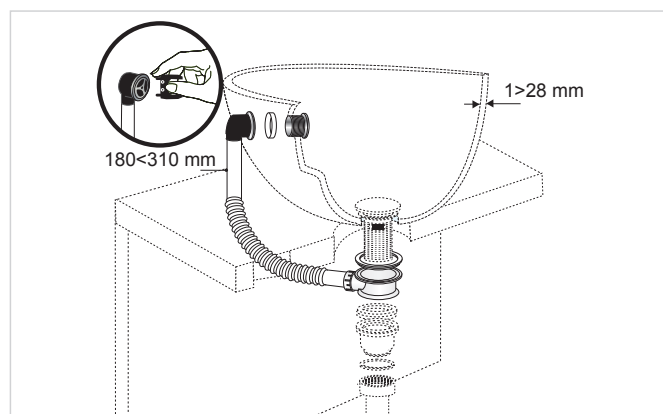

• Tube de trop-plein extensible de 180 à 310 mm.

BELLE FINITION.

• Grille ABS chromée ronde Ø30.

COMPATIBLE AVEC TOUS TYPES DE LAVABOS À TROP-PLEIN EXTERNE D'UNE ÉPAISSEUR DE 1 À 28 MM.

CARACTÉRISTIQUES TECHNIQUES

Pour lavabo d'épaisseur de 1 à 28 mm

Trop-plein extensible de 180 à 310 mm

INFORMATIONS CLÉS

Nom du produit	Référence	EAN 13	Packaging	Multiple / Colisage
INTERCALAIRE DE TROP-PLEIN EXTERIEUR	30724256	3375537240838	Boite	42