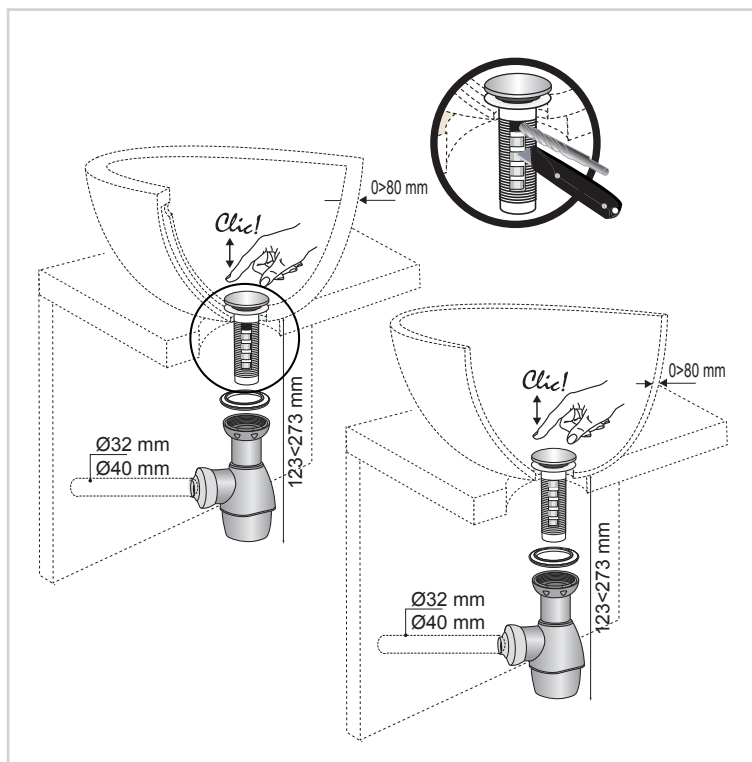

PLUS PRODUITS

LIBÈRE DE LA PLACE SOUS LE LAVABO.

- Gain de place grâce à sa bonde intégrée dans le siphon.

AUCUN RISQUE DE PERDRE LES JOINTS OU DE MAL LES MONTER : PROTECTION TOTALE CONTRE LES FUITES.

- Le siphon TOUT EN 1 est équipé de joints surmoulés.

RAPIDE ET FACILE À INSTALLER.

- Sortie de siphon à emboîter.

RAPIDE ET FACILE À NETTOYER.

- Culot de siphon amovible par simple rotation.

wirquin

ENSEMBLE TOUT EN 1

CARACTÉRISTIQUES TECHNIQUES

Débit : 62,4 L/min

Garde d'eau : 50 mm

Diamètre d'entrée du siphon : 1"1/4

Diamètre de sortie du siphon : Ø32 ou Ø40

Bonde à fermeture quick-clac

ENTRETIEN ET NETTOYAGE

Pour protéger votre installation, nous vous recommandons de ne pas utiliser de produits d'entretien à base d'acide sulfurique.

QUALITÉ

Conforme à la norme EN274 et certifié NF.

INFORMATIONS CLÉS

Nom du produit	Référence	EAN 13	Packaging	Multiple / Colisage
TOUT EN 1 BLANC ENS LAVABO QUICK-CLAC CHROME	30724383	3375537242054	Boite	18