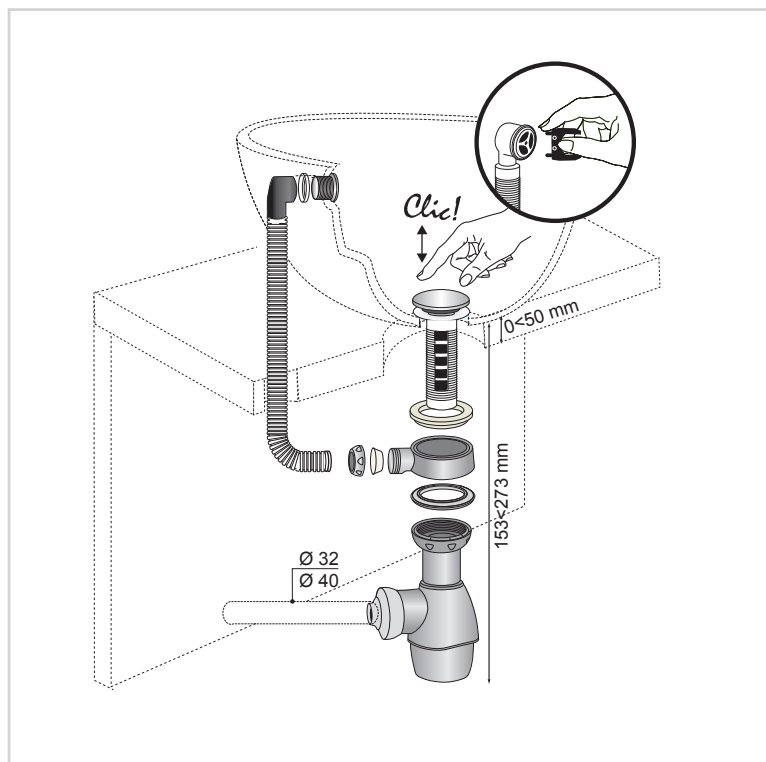

PLUS PRODUITS

LIBÈRE DE LA PLACE SOUS LE LAVABO.

- Gain de place grâce à sa bonde intégrée dans le siphon.

AUCUN RISQUE DE PERDRE LES JOINTS OU DE MAL LES MONTER : PROTECTION TOTALE CONTRE LES FUITES.

- Le siphon TOUT EN 1 est équipé de joints surmoulés.

RAPIDE ET FACILE À INSTALLER.

- Sortie de siphon à emboîter, multi-diamètres.

RAPIDE ET FACILE À NETTOYER.

- Culot de siphon amovible par simple rotation.

wirquin

ENSEMBLE TOUT EN UN AVEC TROP-PLEIN

CARACTÉRISTIQUES TECHNIQUES

Débit : 62,4 L/min

Garde d'eau : 50 mm

Diamètre de sortie du siphon : Ø32

Bonde à fermeture Quick-clac avec trop-plein

Tête de trop-plein ronde

ENTRETIEN ET NETTOYAGE

Pour protéger votre installation, nous vous recommandons de ne pas utiliser de produits d'entretien à base d'acide sulfurique.

QUALITÉ

Conforme à la norme EN274 et certifié NF.

INFORMATIONS CLÉS

Nom du produit	Référence	EAN 13	Packaging	Multiple / Colisage
ENSEMBLE QUICK-CLAC LAVABO + TP	30724254	3375537240814	Boîte	18