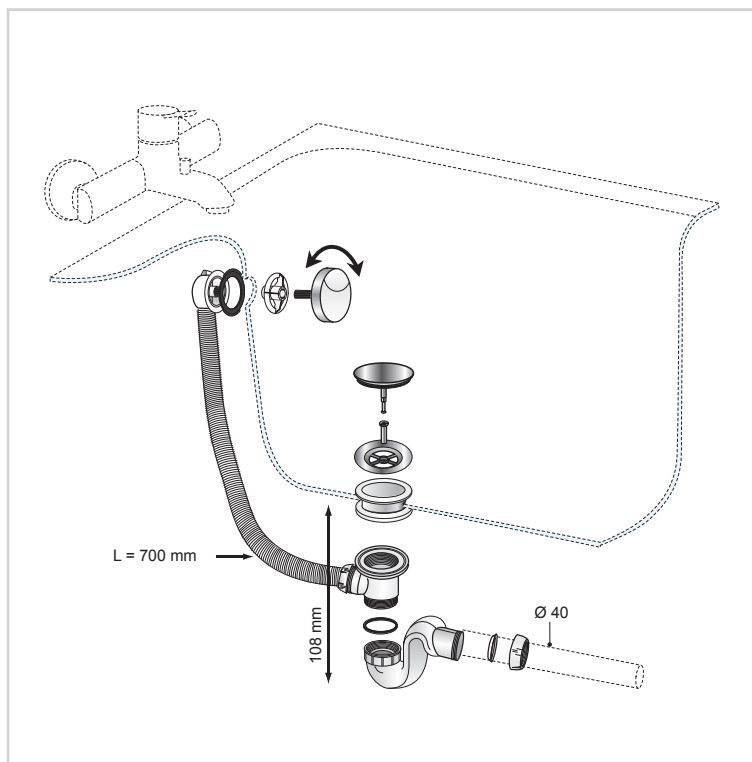

ENSEMBLE À CÂBLE L700 MM VOLANT ET CLAPET EN PLASTIQUE

CARACTÉRISTIQUES TECHNIQUES

Débit : 62 L/min

Garde d'eau : 56 mm

Diamètre de sortie du siphon : Ø40

Finition du volant du trop-plein : ABS chromé

Bonde à clapet recouvrant en ABS chromé

Finition de la grille de bonde : inox

ENTRETIEN ET NETTOYAGE

Pour protéger votre installation, nous vous recommandons de ne pas utiliser de produits d'entretien à base d'acide sulfurique.

INFORMATIONS CLÉS

Nom du produit	Référence	EAN 13	Packaging	Multiple / Colisage
Vidage complet de baignoire L700	30724373	3375537241958	Boite	10