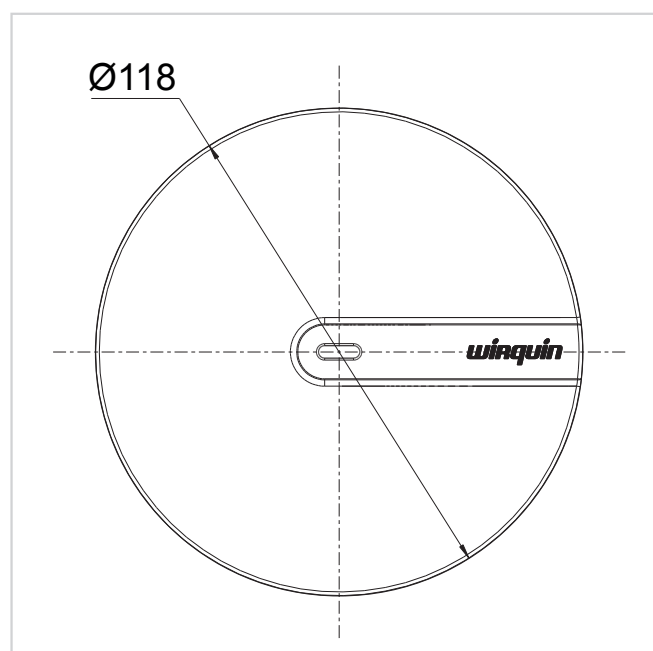

PIÈCES DÉTACHÉES POUR VIDAGES DOUCHE

Pièces détachées pour bonde de douche SLIM+.

PLUS PRODUITS

Accessoire de personnalisation pour bonde de douche SLIM+

Finition design en métal brossé

CARACTÉRISTIQUES TECHNIQUES