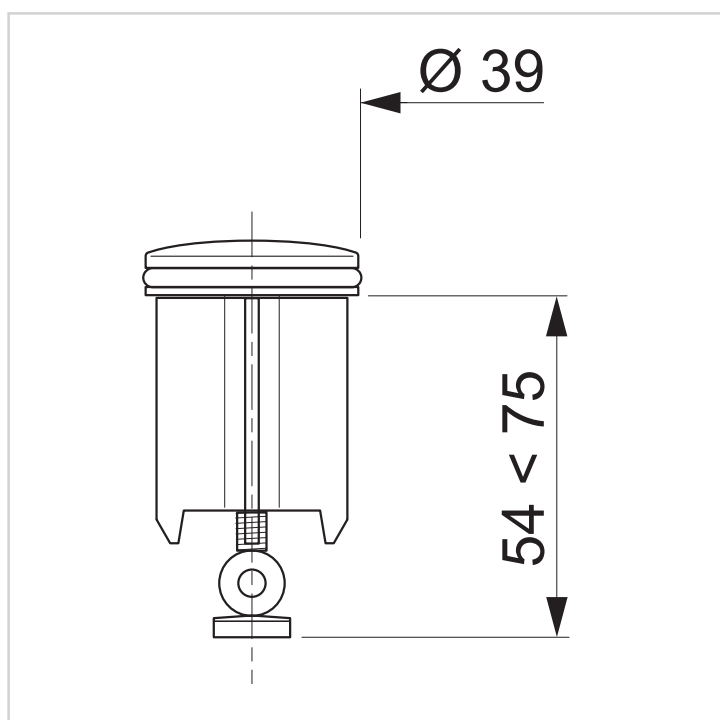

POUR VIDAGES
LAVABO

**CLAPET Rentrant
INVOLABLE
Ø39 DE LAVABO**

Clapet rentrant pour les lavabos à tirette.

CARACTÉRISTIQUES TECHNIQUES

Matière principale : PP.

INFORMATIONS CLÉS

Nom du produit	Référence	EAN 13	Packaging	Multiple / Colisage
CLAPET Rentrant INVOLABLE Ø39 DE LAVABO	30724269	3375537240968	Sac plastique	150