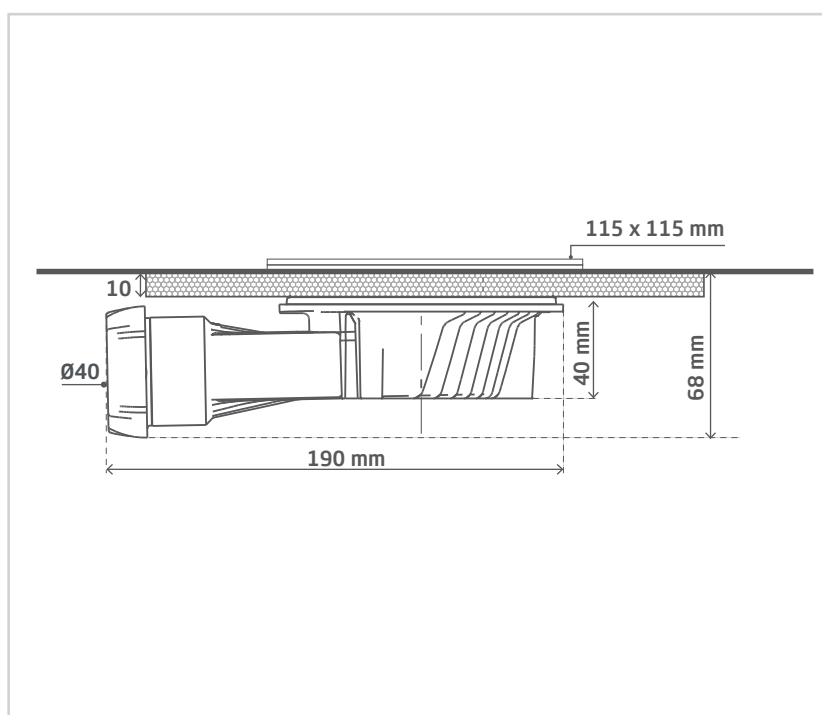

### RAPIDE À INSTALLER MÊME DANS LES ESPACES RÉDUITS

- Bonde à chaper avec un faible encombrement, seulement 40 mm de hauteur, sortie à visser ou à coller, pente intégrée pour s'ajuster parfaitement au tuyau d'évacuation.

Grille ajustable (mm) : 4 à 12

Inclus dans le pack : platine de reprise d'étanchéité et calle d'ajustement en hauteur.