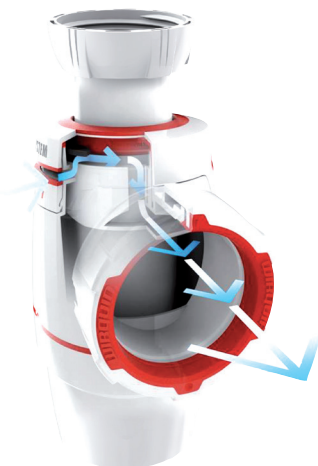

# SIPHON DE LAVABO WIRQUIN NEO AIR

Garanti zéro fuite grâce à ses joints bi-injectés, Wirquin NEO AIR est fiable, rapide et facile à installer. Sa fonction AIR SYSTEM innovante et brevetée permet la ventilation des canalisations, empêche l'aspiration de la garde d'eau et supprime les bruits et les remontées de mauvaises odeurs provenant des canalisations. Le siphon Wirquin NEO AIR, c'est la garantie d'une installation fiable et efficace et du confort de l'utilisateur final.

## PLUS PRODUITS

**PERMET LA VENTILATION DES CANALISATIONS : LORSQU'UNE DÉPRESSION SE CRÉE DANS LES CANALISATIONS, LA MEMBRANE DE WIRQUIN NEO AIR SE SOULÈVE, CRÉANT AINSI UNE VENTILATION NATURELLE ET CONTINUE DES CANALISATIONS QUI EMPÊCHER L'ASPIRATION DE LA GARDE D'EAU ET SUPPRIME AINSI LES BRUITS PROVENANT DES CANALISATIONS ET LES REMONTÉES DE MAUVAISES ODEURS.**

- Fonction quick-safe : écrou quart de tour avec joint bi-injecté.

**RAPIDE ET FACILE À NETTOYER.**

- Culot amovible avec ouverture quart de tour.

**wirquin**  
Innovation

### Fonction Air système.

Produit 2 en 1 : cette option innovante remplace le traditionnel anti-vide et évite la remonté des odeurs et des bruits provenant des canalisations. Quand une pression négative est créée dans les canalisations, elle aspire l'air puis l'eau contenue dans le siphon (la garde d'eau). Wirquin Neo Air permet aux canalisations d'être ventilés naturellement : quand une pression négative se crée, la membrane du Wirquin Neo Air se lève, fait rentrer de l'air et crée ainsi une ventilation continue empêchant l'aspiration de la garde d'eau du siphon.