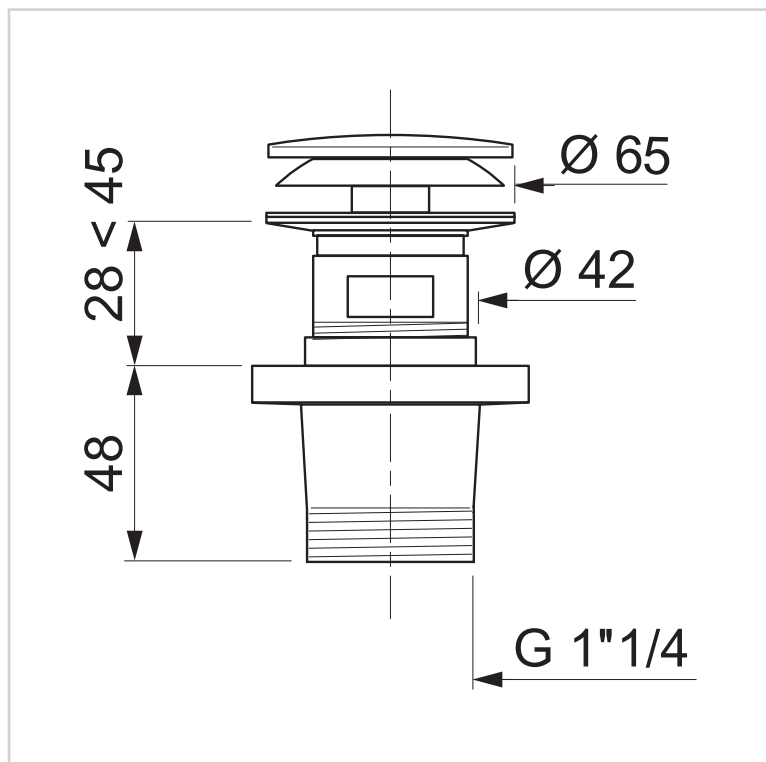

- Clapet quick-clac amovible.

ENTRETIEN FACILE.

- Se visse et se dévisse pour permettre un accès par le dessus.

wirquin

BONDE EN PLASTIQUE, CLAPET INOX

CARACTÉRISTIQUES TECHNIQUES

Plastique et métal

Diamètre d'entrée de la bonde : Ø32