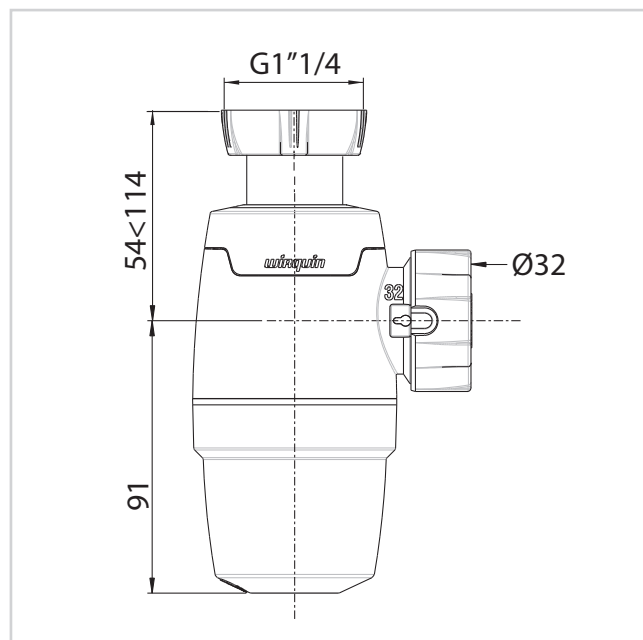

RAPIDE ET FACILE À NETTOYER.

- Culot amovible avec ouverture quart de tour.

FACILE À INSTALLER DANS TOUTES LES CONFIGURATIONS.

- Réglable en hauteur.

Installation fiable.

Grâce à la technologie bi-injection plus aucun risque de fuite ou de perte des joints, les joints sont toujours bien positionnés. La fonction quick-safe (écrou captif 1/4 de tour) permet une installation rapide et fiable.

CARACTÉRISTIQUES TECHNIQUES

Débit : 55 L/mn

Garde d'eau : 50 mm

Diamètre d'entrée du siphon : 1"1/4

Diamètre de sortie du siphon : Ø32

Option du siphon : réglable en hauteur

ENTRETIEN ET NETTOYAGE

Pour protéger votre installation, nous vous recommandons de ne pas utiliser de produits d'entretien à base d'acide sulfurique.