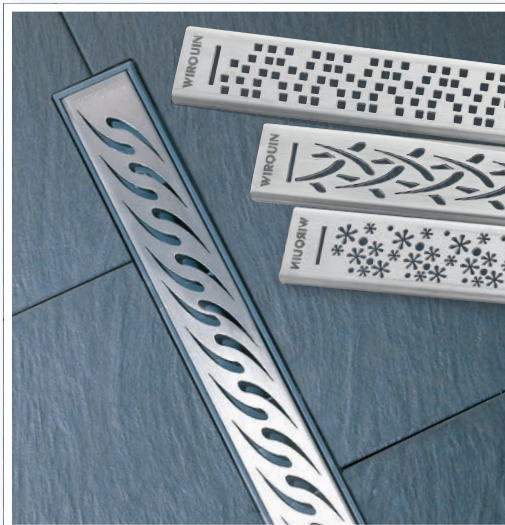

## GOULOTTE MONOBLOC SIPHONNÉE

Siphon amovible et facilement accessible par le dessus

## ESTHÉTISME

- ▶ Grilles inox brossé
- ▶ Installation discrète se fondant dans la salle de bains grâce à une largeur de grille de 43 mm

## PROTECTION OPTIMALE

Livré avec une bavette d'anti-fissurations pour une sécurité optimale de l'installation. Le maintien de la bavette se fait mécaniquement grâce à des clips, évitant ainsi de patienter lors de la phase de collage.

## ENCOMBREMENT RÉDUIT

Grâce à son faible encombrement, seulement 80 mm de hauteur, Venisio ne nécessite pas une importante profondeur de décaissement et facilite ainsi la pose d'une douche à l'italienne, même en rénovation.