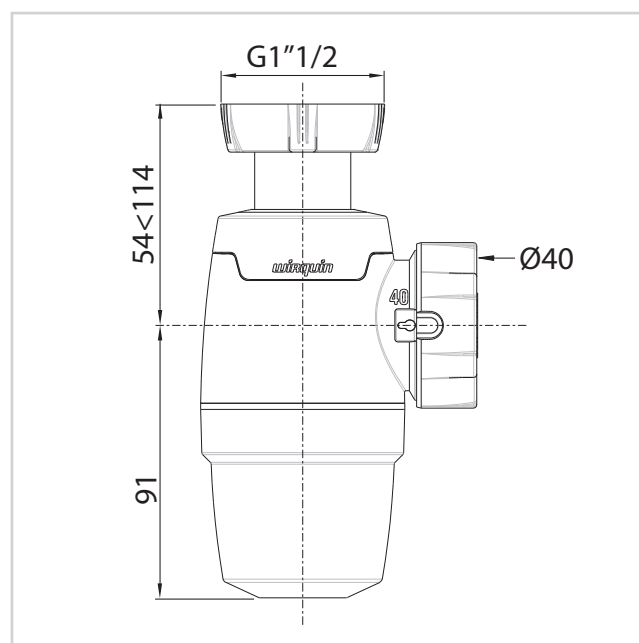

RAPIDE ET FACILE À NETTOYER.

- Culot amovible avec ouverture quart de tour.

FACILE À INSTALLER DANS TOUTES LES CONFIGURATIONS.

- Réglable en hauteur.

wirquin
Innovation

Installation fiable.

Grâce à la technologie bi-injection plus aucun risque de fuite ou de perte des joints, les joints sont toujours bien positionnés. La fonction quick-safe (écrou captif 1/4 de tour) permet une installation rapide et fiable.

CARACTÉRISTIQUES TECHNIQUES

Débit : 57,5 L/min

Garde d'eau : 50 mm

Diamètre d'entrée du siphon : 1"1/2

Diamètre de sortie du siphon : Ø40 mm

Option du siphon : réglable en hauteur

ENTRETIEN ET NETTOYAGE

Pour protéger votre installation, nous vous recommandons de ne pas utiliser de produits d'entretien à base d'acide sulfurique.

QUALITÉ

Conforme à la norme EN274 et certifié NF.
Design déposé et fonction brevetée.

SIPHONS D'ÉVIER WIRQUIN NEO

Garantie zéro fuite !

INFORMATIONS CLÉS

Nom du produit	Référence	EAN 13	Packaging	Multiple / Colisage
Siphon d'évier Wirquin NEO Ø40 mm	30722150	3375537220731	Manchon/Sleeve	65
Siphon d'évier Wirquin NEO Ø40 mm PMAL	30723905	3375537237401	Boite	18