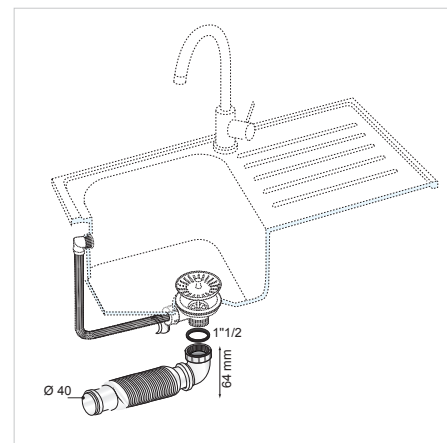

SIPHON
POUR ÉVIER

SIPHON D'ÉVIER
SENZO

SENZO : un siphon d'évier gain de place sans garde d'eau.

PLUS PRODUITS

LIBÈRE ÉNORMÉMENT DE PLACE SOUS L'ÉVIER.

- Ultra-plat, seulement 64 mm sous l'évier.

GARANTIE SANS RISQUE DE DÉSIPHONNAGE : AUCUN BRUIT NI REMONTÉE D'ODEURS PROVENANT DES CANALISATIONS.

- Technologie à membrane remplaçant la garde d'eau traditionnelle.

S'ADAPTE FACILEMENT À TOUTES LES CONFIGURATIONS.

- Corps flexible.

INSTALLATION FACILE, RAPIDE ET FIABLE.

- Joint à double lèvre, sortie à emboîter.

wirquin

SIPHON D'ÉVIER SENZO

CARACTÉRISTIQUES TECHNIQUES

Débit : 38,40 L/mn

Garde d'eau : technologie à membrane

Diamètre d'entrée du siphon : 1"1/2

Diamètre de sortie du siphon : Ø40 mm

Option du siphon : avec un coude à 90°

ENTRETIEN ET NETTOYAGE

Pour protéger votre installation, nous vous recommandons de ne pas utiliser de produits d'entretien à base d'acide sulfurique.

INFORMATIONS CLÉS

Nom du produit	Référence	EAN 13	Packaging	Multiple / Colisage
Siphon d'évier SENZO	30723637	3375537234929	Boite	6