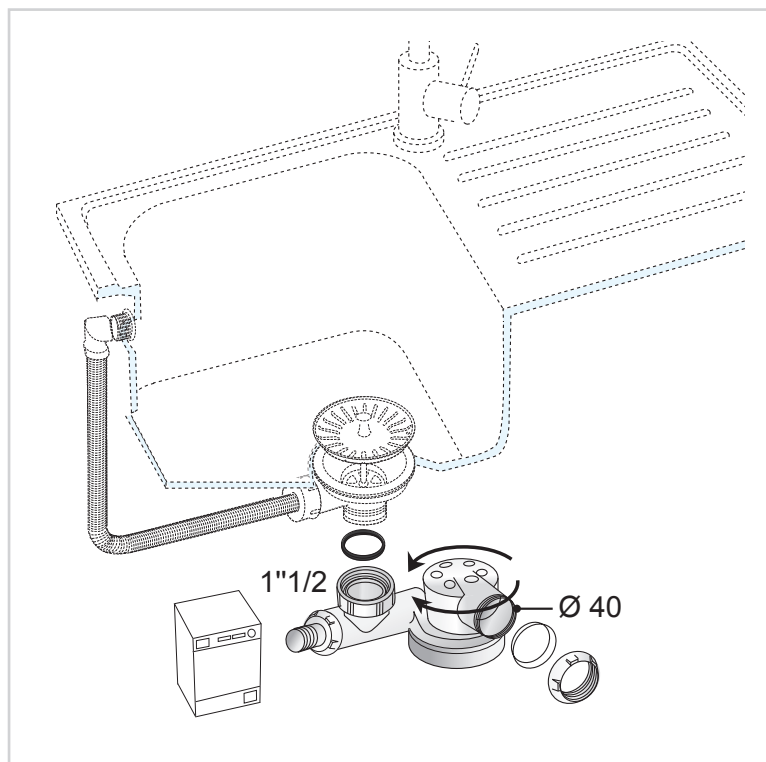

SIPHON D'ÉVIER

SIPHON ESPACE

Siphon ESPACE : un siphon d'évier gain de place, avec une garde d'eau de 50 mm. Sortie à compression Ø40.

PLUS PRODUITS

LIBÈRE DE L'ESPACE SOUS L'ÉVIER.

- Ultra-plat, seulement 95 mm d'encombrement sous évier.

EFFICACITÉ CONTRE LES REMONTÉES D'ODEURS.

- Garde d'eau de 50 mm.

FACILE À INSTALLER.

- Sortie orientable Ø40 à visser.

ACCESSIBLE EN CAS DE BOUCHAGE.

- Bouchon de dégorgement amovible.

SIPHON ESPACE

CARACTÉRISTIQUES TECHNIQUES

Débit : 42 L/min

Garde d'eau : 50 mm

Diamètre d'entrée du siphon : 1"1/2

Diamètre de sortie du siphon : Ø40

ENTRETIEN ET NETTOYAGE

Pour protéger votre installation, nous vous recommandons de ne pas utiliser de produits d'entretien à base d'acide sulfurique.