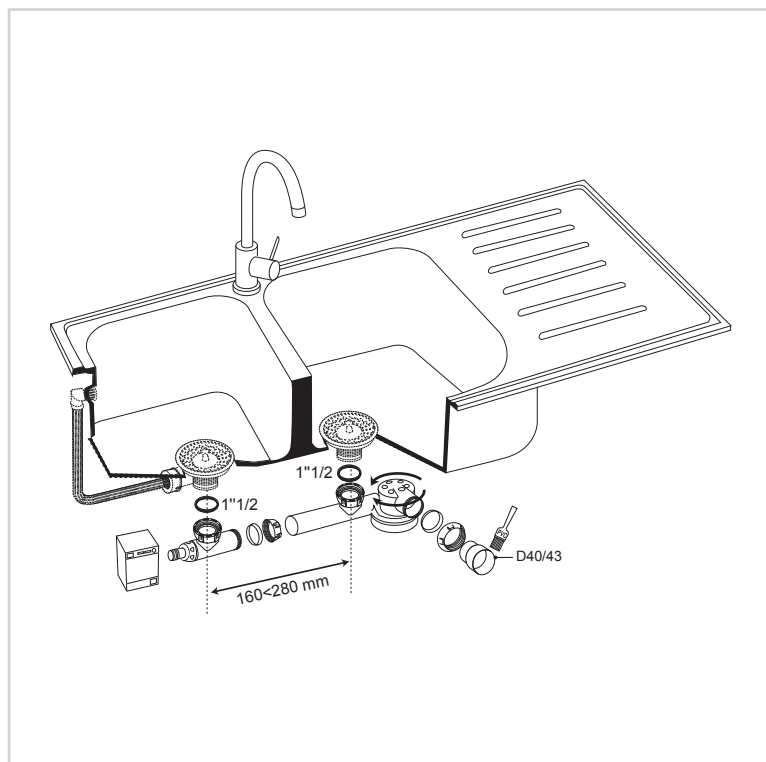

SIPHON D'ÉVIER 2 BACS

SIPHON ESPACE 2 BACS

Siphon gain de place, pour évier 2 bacs.

PLUS PRODUITS

LIBÈRE DE L'ESPACE SOUS L'ÉVIER.

- Ultra-plat, seulement 95 mm d'encombrement sous évier.

EFFICACITÉ CONTRE LES REMONTÉES D'ODEURS.

- Garde d'eau de 50 mm.

FACILE À INSTALLER.

- Sortie orientable Ø40 à visser.

ACCESSIBLE EN CAS DE BOUCHAGE.

- Bouchon de dégorgement amovible.

wirquin

SIPHON ESPACE 2 BACS

CARACTÉRISTIQUES TECHNIQUES

Débit : 39 L/min

Garde d'eau : 50 mm

Diamètre d'entrée du siphon : 1"1/2

Diamètre de sortie du siphon : Ø40

Avec prise machine à laver

ENTRETIEN ET NETTOYAGE

Pour protéger votre installation, nous vous recommandons de ne pas utiliser de produits d'entretien à base d'acide sulfurique.