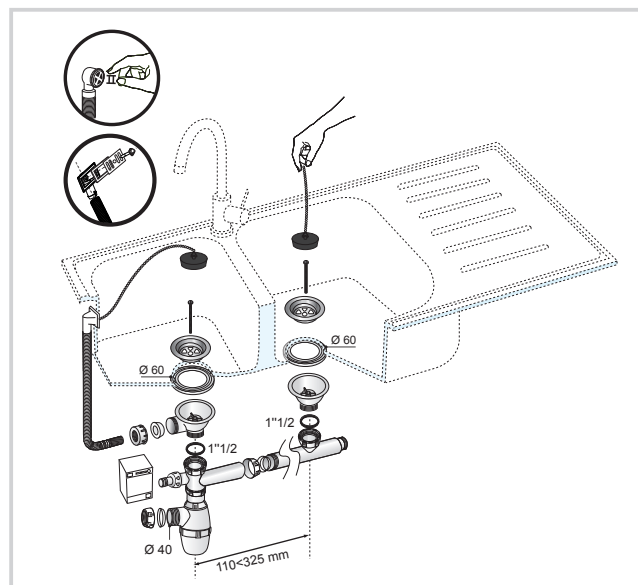

## ENSEMBLE COMPLET POUR ÉVIER Ø60

Cet ensemble complet, conçu pour équiper un évier Ø60, 2 bacs, comprend 2 bondes, un tube de raccordement, un trop-plein, et un siphon classique. Grâce à sa garde d'eau de 50 mm, le siphon est efficace contre les remontées d'odeurs.

#### EFFICACITÉ CONTRE LES REMONTÉES D'ODEURS.

- Ensemble complet pour évier avec siphon doté de 50 mm de garde d'eau.

### CARACTÉRISTIQUES TECHNIQUES

Diamètre d'entrée de l'ensemble : Ø60

Diamètre de sortie de l'ensemble : Ø40

Type de bonde de l'ensemble : bouchon en plastique et grilles en inox. Avec connexion au trop-plein

Trop-plein de l'ensemble : grille de trop-plein rectangulaire

Débit : 60L/mn

Garde d'eau : 50 mm

Option du siphon de l'ensemble : avec 1 connexion machine à laver