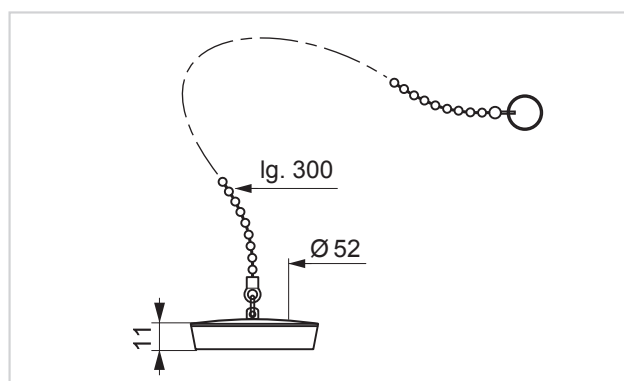

ACCESSOIRE
POUR ÉVIER

BOUCHON

Bouchon plastique avec enjoliveur métal, à chaînette pour les éviers.

CARACTÉRISTIQUES TECHNIQUES

Matière principale : PVC et métal

ENTRETIEN ET NETTOYAGE

Pour protéger votre installation, nous vous recommandons de ne pas utiliser de produits d'entretien à base d'acide sulfurique.

INFORMATIONS CLÉS

Nom du produit	Référence	EAN 13	Packaging	Multiple / Colisage
BOUCHON Ø57 CHAINETTE L300 ANNEAU	30724017	3375537238521	Sac plastique	300

wirquin