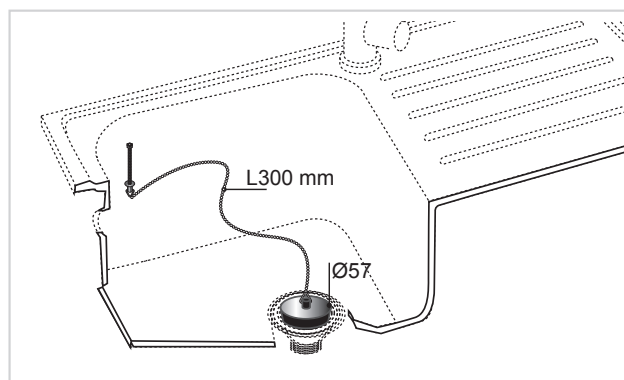

ACCESSOIRE  
POUR ÉVIER

**BOUCHON**

Bouchon plastique avec enjoliveur métal, à chaînette pour les éviers.

## CARACTÉRISTIQUES TECHNIQUES

Matière principale : métal et PVC

## INFORMATIONS CLÉS

Nom du produit	Référence	EAN 13	Packaging	Multiple / Colisage
BOUCHON Ø57 CHAINETTE L300 VIS	30724020	3375537238552	Sac plastique	200

**wirquin**