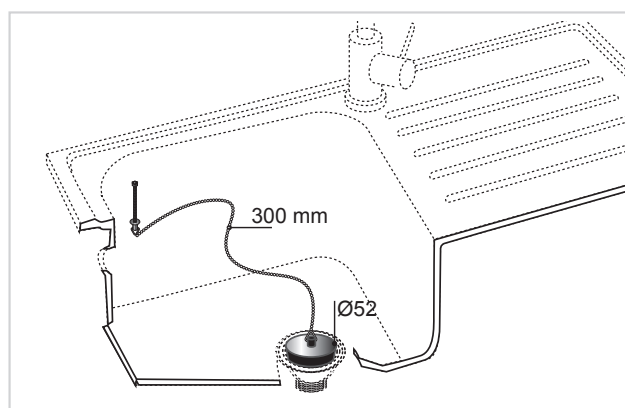

ACCESSOIRE  
POUR ÉVIER

**BOUCHON**

Bouchon plastique avec enjoliveur métal, à chaînette pour les éviers.

## CARACTÉRISTIQUES TECHNIQUES

Matière principale : PVC et métal

## INFORMATIONS CLÉS

| Nom du produit                 | Référence | EAN 13        | Packaging     | Multiple / Colisage |
|--------------------------------|-----------|---------------|---------------|---------------------|
| BOUCHON Ø52 CHAINETTE L300 VIS | 30724018  | 3375537238538 | Sac plastique | 200                 |