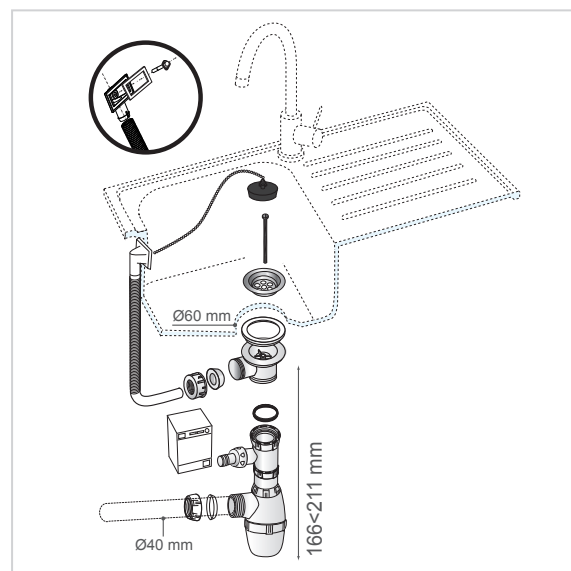

VIDAGE POUR ÉVIER

ENSEMBLE COMPLET D'ÉVIER Ø60 1 BAC

Cet ensemble complet, conçu pour équiper un évier Ø60, 1 bac, comprend une bonde et un siphon classique. Grâce à sa garde d'eau de 50 mm, le siphon est efficace contre les remontées d'odeurs.

PLUS PRODUITS

EFFICACITÉ CONTRE LES REMONTÉES D'ODEURS.

- Ensemble complet pour évier avec siphon doté de 50 mm de garde d'eau.

FACILE À INSTALLER.

- Siphon réglable en hauteur.

ACCESSIBLE EN CAS DE BOUCHAGE.

- Siphon avec bouchon de dégorgement amovible.

CARACTÉRISTIQUES TECHNIQUES

Diamètre d'entrée de l'ensemble : Ø50

Diamètre de sortie de l'ensemble : Ø40

Type de bonde de l'ensemble : grille inox, fermeture à bouchon plastique et métal avec connexion trop-plein

Trop-plein : rond et rectangulaire

Débit : 60 L/min

Garde d'eau : 50 mm

Connexion machine à laver

INFORMATIONS CLÉS

Nom du produit	Référence	EAN 13	Packaging	Multiple / Colisage
VIDAGE ÉVIER Ø60 1 BAC BOUCHON SANS TP	30724272	3375537240999	Boîte	12