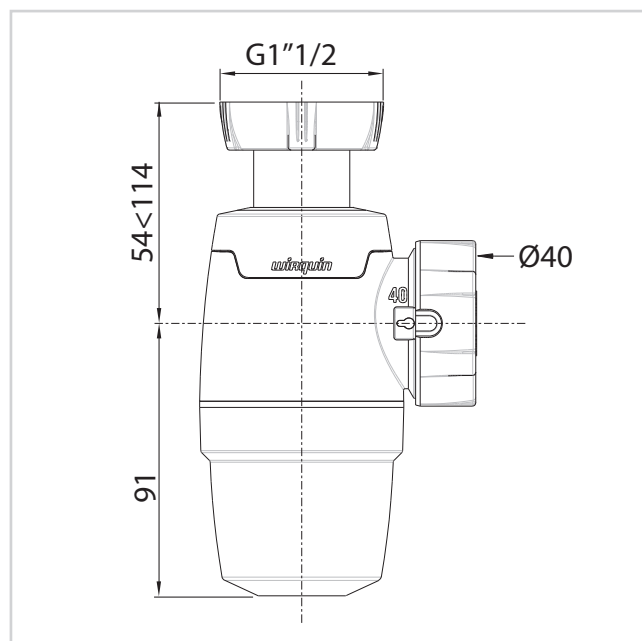

CARACTÉRISTIQUES TECHNIQUES

Débit : 57,5 L/min

Garde d'eau : 50 mm

Diamètre d'entrée du siphon : 1"1/2

Diamètre de sortie du siphon : Ø40

Option du siphon : réglable en hauteur

ENTRETIEN ET NETTOYAGE

Pour protéger votre installation, nous vous recommandons de ne pas utiliser de produits d'entretien à base d'acide sulfurique.