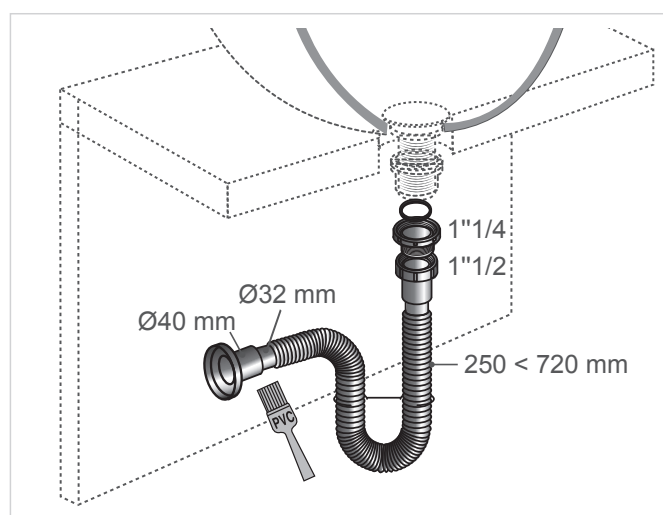

SIPHON DE LAVABO

SIPHON DE LAVABO EXTENSIBLE CHROMÉ

Ce siphon extensible de lavabo convient à toutes les configurations d'installation complexes : idéal en rénovation.

PLUS PRODUITS

CONVIENT À TOUTES LES CONFIGURATIONS D'INSTALLATION COMPLEXES.

• Corps extensible.

CONVIENT AUX INSTALLATIONS À COLLER ET À EMBOÎTER.

• Sortie ABS.

CARACTÉRISTIQUES TECHNIQUES

Débit : 37 L/min

Garde d'eau : 50 mm

Diamètre d'entrée du siphon : 1"1/4 - 1"1/2

Diamètre de sortie du siphon : Ø32 - Ø40

Option de sortie : adaptateur Ø32 - Ø40

INFORMATIONS CLÉS

Nom du produit	Référence	EAN 13	Packaging	Multiple / Colisage
SIPHON LAVABO EXTENSIBLE CHROME Ø32-40	30724259	3375537240869	Boite	15