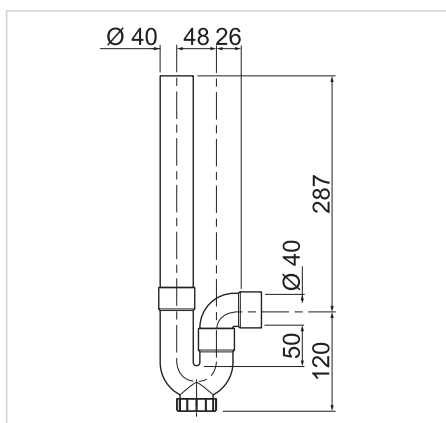

SIPHON POUR MACHINE À LAVER

Siphon de machine à laver en PVC, simple crose avec sortie horizontale.

CARACTÉRISTIQUES TECHNIQUES

ENTRETIEN ET NETTOYAGE

Pour protéger votre installation, nous vous recommandons de ne pas utiliser de produits d'entretien à base d'acide sulfurique.

INFORMATIONS CLÉS

Nom du produit	Référence actuelle	Nouvelle référence	EAN 13	Packaging	Multiple / Colisage
Siphon machine à laver, sortie horizontale	SP5001	-	3375530112613	Sac plastique	25
Siphon machine à laver, sortie horizontale	-	30724286	3375537241132	Sac plastique	25