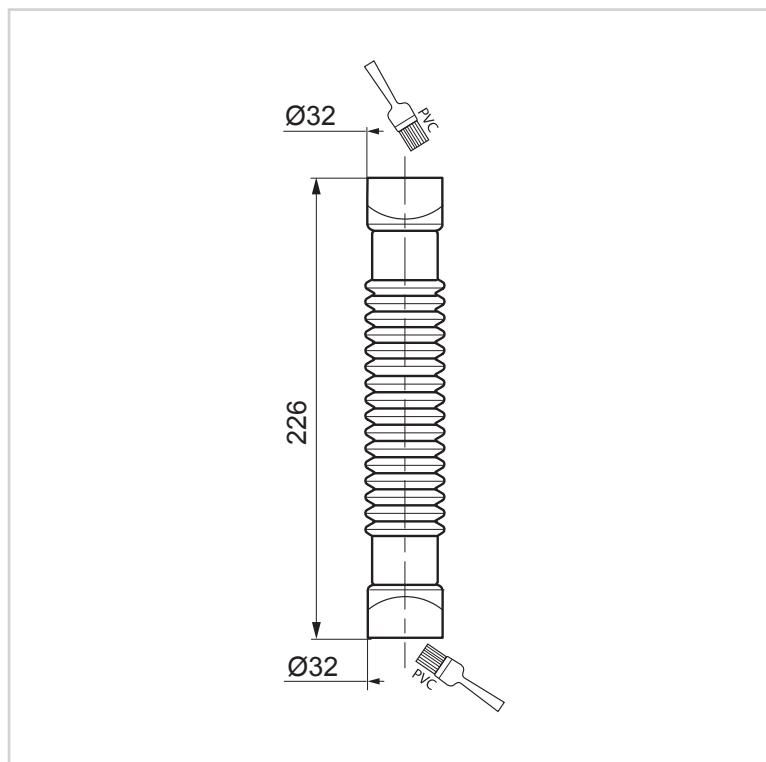

RACCORDS FLEXIBLES UNIVERSELS M/F

RACCORD UNIVERSEL MAGICOUDE Ø32 A COLLER

Le raccord universel Magicoude permet de raccorder un siphon et une canalisation, ou deux tuyaux d'évacuation ensemble. Son corps flexible permet de compenser les défauts d'alignement entre les deux éléments ; il évite d'avoir à coller plusieurs raccords ! Universel, chaque embout peut être femelle ou mâle en coupant l'extrémité pour qu'il s'adapte à toutes les configurations.

PLUS PRODUITS

PAS BESOIN DE RECHERCHER UN ANGLE PRÉCIS OU DE COLLER PLUSIEURS RACCORDS ENSEMBLE.

- Corps flexible en PVC lisse.

UN SEUL PRODUIT ADAPTÉ À TOUTES LES CONFIGURATIONS ! (FEMELLE - FEMELLE ; MÂLE - FEMELLE ; MÂLE - MÂLE)

- Entrée et sortie découpable pour passer de femelle à mâle.

RACCORD UNIVERSEL MAGICOUE Ø32 A COLLER

CARACTÉRISTIQUES TECHNIQUES

Type de connexion : A coller.

Longueur : 226 mm.

Diamètre d'entrée : 32 mm.

Matière principale : PVC.

INFORMATIONS CLÉS

Nom du produit	Référence	EAN 13	Packaging	Multiple / Colisage
RACCORD UNIVERSEL MAGICOUE D32 A COLLER	79009005	3375539049712	Vrac	130