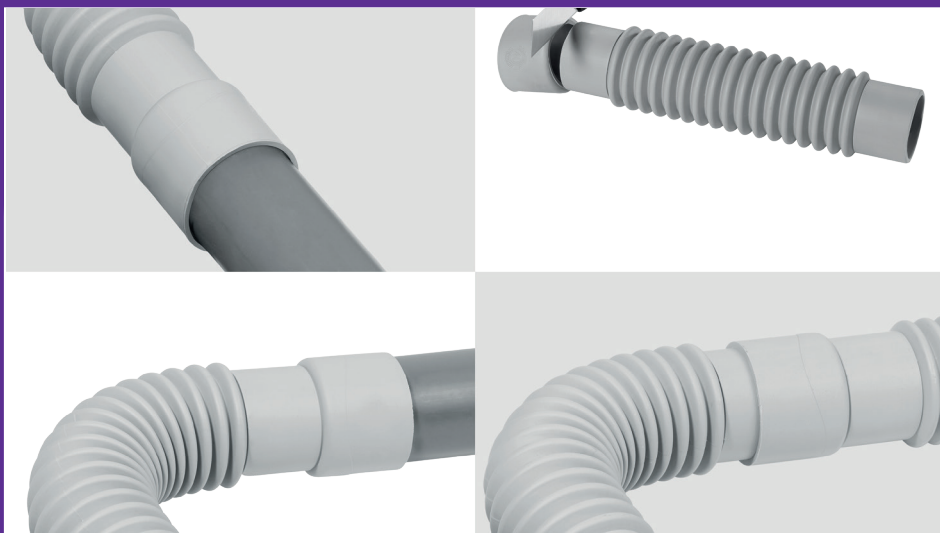

RACCORDS FLEXIBLES UNIVERSELS M/F

RACCORD UNIVERSEL MAGICOUDE Ø32 A COLLER

Le raccord universel Magicoude permet de raccorder un siphon et une canalisation, ou deux tuyaux d'évacuation ensemble. Son corps flexible permet de compenser les défauts d'alignement entre les deux éléments ; il évite d'avoir à coller plusieurs raccords ! Universel, chaque embout peut être femelle ou mâle en coupant l'extrémité pour qu'il s'adapte à toutes les configurations.

PLUS PRODUITS

PAS BESOIN DE RECHERCHER UN ANGLE PRÉCIS OU DE COLLER PLUSIEURS RACCORDS ENSEMBLE.

- Corps flexible en PVC lisse.

UN SEUL PRODUIT ADAPTÉ À TOUTES LES CONFIGURATIONS ! (FEMELLE - FEMELLE ; MÂLE - FEMELLE ; MÂLE - MÂLE)

- Entrée et sortie découpable pour passer de femelle à mâle.

RACCORD UNIVERSEL MAGICOUE Ø32 A COLLER

CARACTÉRISTIQUES TECHNIQUES

Type de connexion : A coller.

Longueur : 226 mm.

Diamètre d'entrée : 32 mm.

Matière principale : PVC.