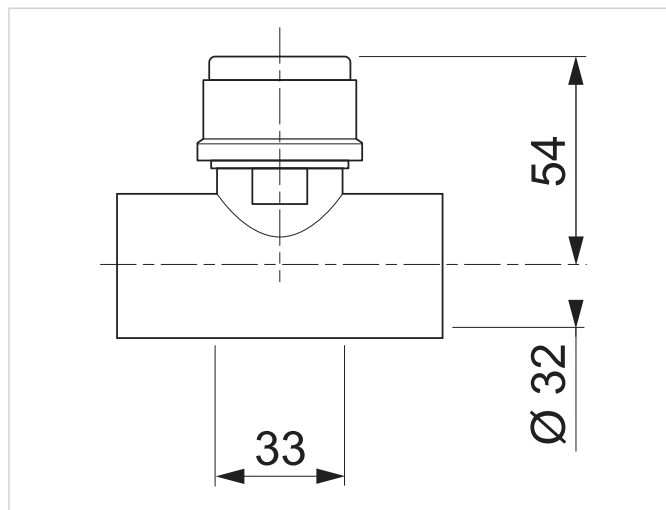

PLUS PRODUITS

ADAPTÉ POUR LES INSTALLATIONS HORIZONTALES EN DÉRIVATION.

- Forme de T

CARACTÉRISTIQUES TECHNIQUES

Type de connexion : à coller

Diamètre d'entrée : Ø32

INFORMATIONS CLÉS

Nom du produit	Référence	EAN 13	Packaging	Multiple / Colisage
ANTI-VIDE EN T POUR TUBE Ø32	70724300	3375537241279	Sac plastique	30