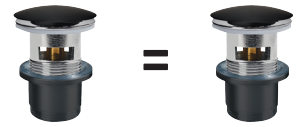

Siphon mini Linéis - 30722857

+

Bonde lavabo Quick Clac avec trop plein - 30722855

ou

+

Bonde lavabo universelle - 30724564

ou

+

Bonde lavabo Quick Clac - 30724565

Offre 2

Nano 6.7 - 30723978

Offre 3

Bonde lavabo Quick Clac avec trop plein - 30722855

Bonde lavabo universelle - 30724564

Bonde lavabo Quick Clac - 30724565

BLACK TOUCH

Multi produits

OPÉRATION SPÉCIALE

Offre 4

Siphon mini Linéis - 30722857

+

Ensemble vidage de baignoire à câble - 30724541

=

Bonde lavabo Quick Clac avec trop plein - 30722855